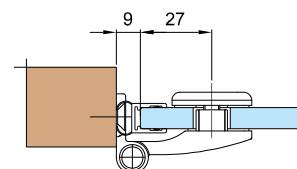

8400

- Cerniera per box doccia.
- Bisagra para box ducha.
- Hinge for shower boxes.
- Duschtürband.
- Charnières pour cabine de douche.

8401

- Cerniera vetro-vetro per box doccia 135° - 180°.
- Bisagra vidrio-vidrio 135° - 180°, para box ducha.
- Glass to glass clicking hinge 135°-180°.
- Duschtürband, Glas-Glas, 135°-180°.
- Charnière verre-verre pour cabine de douche 135° - 180°.