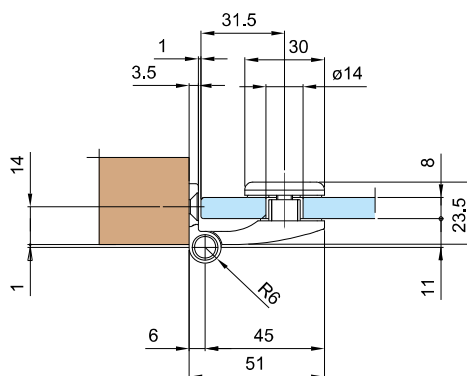

8400

- Cerniera per box doccia.
- Bisagra para box ducha.
- Hinge for shower boxes.
- Duschtürband.
- Charnières pour cabine de douche.

8401

- Cerniera vetro-vetro per box doccia 135° - 180°.
- Bisagra vidrio-vidrio 135° - 180°, para box ducha.
- Glass to glass clicking hinge 135°-180°.
- Duschtürband, Glas-Glas, 135°-180°.
- Charnière verre-verre pour cabine de douche 135° - 180°.