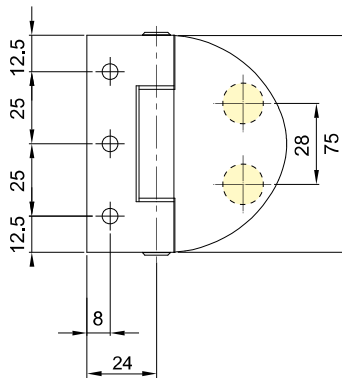

8400

- Cerniera per box doccia.
- Bisagra para box ducha.
- Hinge for shower boxes.
- Duschtürband.
- Charnières pour cabine de douche.

8401

- Cerniera vetro-vetro per box doccia 135° - 180°.
- Bisagra vidrio-vidrio 135° - 180°, para box ducha.
- Glass to glass clicking hinge 135°-180°.
- Duschtürband, Glas-Glas, 135°-180°.
- Charnière verre-verre pour cabine de douche 135° - 180°.