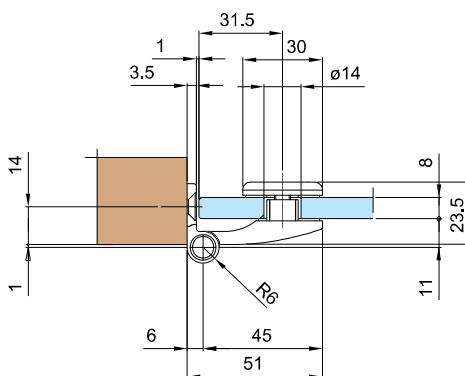

8400

- Cerniera per box doccia.
- Bisagra para box ducha.
- Hinge for shower boxes.
- Duschtürband.
- Charnières pour cabine de douche.

8401

- Cerniera vetro-vetro per box doccia 135° - 180°.
- Bisagra vidrio-vidrio 135° - 180°, para box ducha.
- Glass to glass clicking hinge 135°-180°.
- Duschtürband, Glas-Glas, 135°-180°.
- Charnière verre-verre pour cabine de douche 135° - 180°.