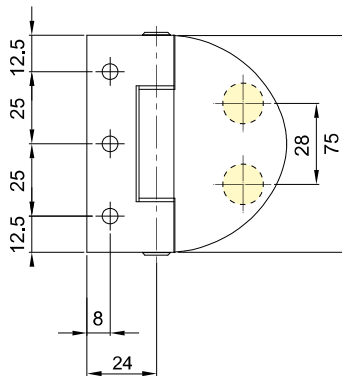

8400

- Cerniera per box doccia.
- Bisagra para box ducha.
- Hinge for shower boxes.
- Duschtürband.
- Charnières pour cabine de douche.

8401

- Cerniera vetro-vetro per box doccia 135° - 180°.
- Bisagra vidrio-vidrio 135° - 180°, para box ducha.
- Glass to glass clicking hinge 135°-180°.
- Duschtürband, Glas-Glas, 135°-180°.
- Charnière verre-verre pour cabine de douche 135° - 180°.