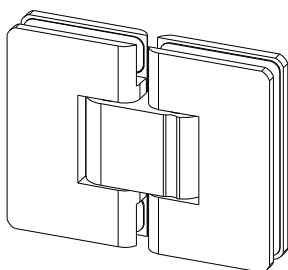

8505

- Cerniera a scatto vetro-vetro 180° per box doccia. Stop a 0° +90° -90°.
- Bisagra con retención vidrio-vidrio 180° para box ducha. Tope a 0° +90° -90°.
- Clicking hinge glass to glass for shower boxes. 180°. Stop at 0° +90° -90°.
- Duschtürpendelband Glas-Glas, 180°. Feststellung bei 0°+90°-90°.
- Charnière à retenue verre-verre 180° pour cabine de douche. Arrêt à 0° +90° -90°.

8506

- Cerniera a scatto vetro-vetro 90° per box doccia. Stop a 0° +90° -90°.
- Bisagra con retención vidrio-vidrio 90° para box ducha. Tope a 0° +90° -90°.
- Clicking hinge glass to glass for shower boxes. 90°. Stop at 0° +90° -90°.
- Duschtürpendelband Glas-Glas, 90°. Feststellung bei 0°+90°-90°.
- Charnière à retenue verre-verre 90° pour cabine de douche. Arrêt à 0° +90° -90°.