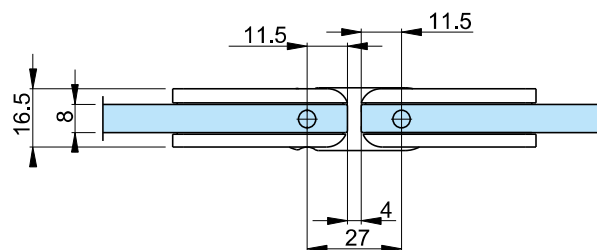

8505

- Cerniera a scatto vetro-vetro 180° per box doccia. Stop a 0° +90° -90°.
- Bisagra con retención vidrio-vidrio 180° para box ducha. Tope a 0° +90° -90°.
- Clicking hinge glass to glass for shower boxes. 180°. Stop at 0° +90° -90°.
- Duschtürpendelband Glas-Glas, 180°. Feststellung bei 0°+90°-90°.
- Charnière à retenue verre-verre 180° pour cabine de douche. Arrêt à 0° +90° -90°.

- * Per porte con peso superiore ai 40 kg e di larghezza oltre i 700 mm si consiglia l'utilizzo di n° 3 cerniere
- * Para puertas con un peso superior a los 40 kg y con más de 700 mm de ancho se aconseja utilizar 3 bisagras
- * For doors with weight higher than 40 Kgs and largeness higher than 700 mm we suggest to use 3 hinges
- * Für Türe mit größerem Gewicht als 40 Kgs und größerer Breite als 700 mm schlagen wir die Verwendung von 3 Beschlägen vor
- * Pour des portes d'un poids supérieur à 40 kg et d'une largeur supérieure à 700 mm, nous conseillons d'utiliser 3 charnières

8506

- Cerniera a scatto vetro-vetro 90° per box doccia. Stop a 0° +90° -90°.
- Bisagra con retención vidrio-vidrio 90° para box ducha. Tope a 0° +90° -90°.
- Clicking hinge glass to glass for shower boxes. 90°. Stop at 0° +90° -90°.
- Duschtürpendelband Glas-Glas, 90°. Feststellung bei 0°+90°-90°.
- Charnière à retenue verre-verre 90° pour cabine de douche. Arrêt à 0° +90° -90°.