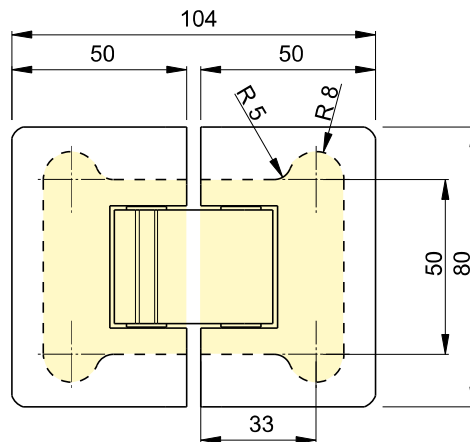

8505

- Cerniera a scatto vetro-vetro 180° per box doccia. Stop a 0° +90° -90°.
- Bisagra con retención vidrio-vidrio 180° para box ducha. Tope a 0° +90° -90°.
- Clicking hinge glass to glass for shower boxes. 180°. Stop at 0° +90° -90°.
- Duschtürpendelband Glas-Glas, 180°. Feststellung bei 0°+90°-90°.
- Charnière à retenue verre-verre 180° pour cabine de douche. Arrêt à 0° +90° -90°.

- * Per porte con peso superiore ai 40 kg e di larghezza oltre i 700 mm si consiglia l'utilizzo di n° 3 cerniere
- * Para puertas con un peso superior a los 40 kg y con más de 700 mm de ancho se aconseja utilizar 3 bisagras
- * For doors with weight higher than 40 Kgs and largeness higher than 700 mm we suggest to use 3 hinges
- * Für Türe mit größerem Gewicht als 40 Kgs und größerer Breite als 700 mm schlagen wir die Verwendung von 3 Beschlägen vor
- * Pour des portes d'un poids supérieur à 40 kg et d'une largeur supérieure à 700 mm, nous conseillons d'utiliser 3 charnières

8506

- Cerniera a scatto vetro-vetro 90° per box doccia. Stop a 0° +90° -90°.
- Bisagra con retención vidrio-vidrio 90° para box ducha. Tope a 0° +90° -90°.
- Clicking hinge glass to glass for shower boxes. 90°. Stop at 0° +90° -90°.
- Duschtürpendelband Glas-Glas, 90°. Feststellung bei 0°+90°-90°.
- Charnière à retenue verre-verre 90° pour cabine de douche. Arrêt à 0° +90° -90°.