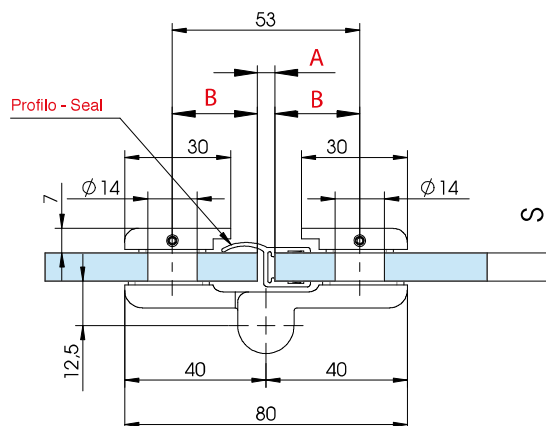

8410NZZ

8410NR = destra - right
8410NL = sinistra - left

S	A	B	Profilo - Seal
6mm	7mm	28.5mm	8PT8-10
8mm	6mm	29.5mm	8PT1-10
10mm	8mm	27.5mm	8PT1-10

- Cerniera vetro-muro con alzata in apertura.
- Bisagra vidrio-pared con elevación en apertura.
- Hinge wall to glass with lifting of door at opening.
- Duschtürband Glas-Wand, mit Hebe-Senk-Funktion.
- Cornière verre-mur avec élévation de la porte lors de l'ouverture.

8410NL

8411NZZ

8411NR = destra - right
8411NL = sinistra - left

S	A	B	Profilo - Seal
6mm	3mm	25mm	8PT8-30
8mm	3mm	25mm	8PT1-30
10mm	3mm	25mm	8PT1-30

- Cerniera vetro-vetro con alzata in apertura.
- Bisagra vidrio-vidrio con elevación en apertura.
- Hinge glass to glass with lifting of door at opening.
- Duschtürband Glas-Glas, mit Hebe-Senk-Funktion.
- Cornière verre-verre avec élévation de la porte à l'ouverture. Cache pour les vis.