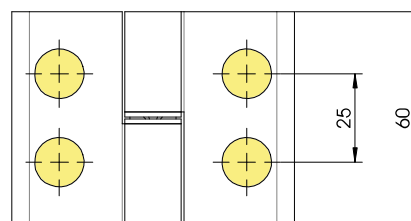

8410NZZ

8410NR = destra - right
8410NL = sinistra - left

S	A	B	Profilo - Seal
6mm	7mm	28.5mm	8PT8-10
8mm	6mm	29.5mm	8PT1-10
10mm	8mm	27.5mm	8PT1-10

- Cerniera vetro-muro con alzata in apertura.
- Bisagra vidrio-pared con elevación en apertura.
- Hinge wall to glass with lifting of door at opening.
- Duschtürband Glas-Wand, mit Hebe-Senk-Funktion.
- Cornière verre-mur avec élévation de la porte lors de l'ouverture.

8410NL

8411NZZ

8411NR = destra - right
8411NL = sinistra - left

S	A	B	Profilo - Seal
6mm	3mm	25mm	8PT8-30
8mm	3mm	25mm	8PT1-30
10mm	3mm	25mm	8PT1-30

- Cerniera vetro-vetro con alzata in apertura.
- Bisagra vidrio-vidrio con elevación en apertura.
- Hinge glass to glass with lifting of door at opening.
- Duschtürband Glas-Glas, mit Hebe-Senk-Funktion.
- Cornière verre-verre avec élévation de la porte à l'ouverture. Cache pour les vis.