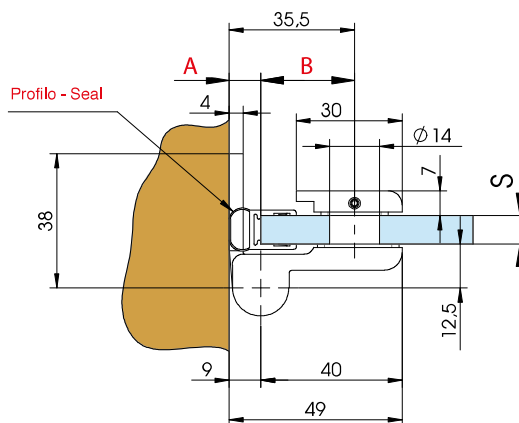

8410NZZ

8410NR = destra - right
8410NL = sinistra - left

S	A	B	Profilo - Seal
6mm	7mm	28.5mm	8PT8-10
8mm	6mm	29.5mm	8PT1-10
10mm	8mm	27.5mm	8PT1-10

- Cerniera vetro-muro con alzata in apertura.
- Bisagra vidrio-pared con elevación en apertura.
- Hinge wall to glass with lifting of door at opening.
- Duschtürband Glas-Wand, mit Hebe-Senk-Funktion.
- Cornière verre-mur avec élévation de la porte lors de l'ouverture.

8410NL

8411NZZ

8411NR = destra - right
8411NL = sinistra - left

S	A	B	Profilo - Seal
6mm	3mm	25mm	8PT8-30
8mm	3mm	25mm	8PT1-30
10mm	3mm	25mm	8PT1-30

- Cerniera vetro-vetro con alzata in apertura.
- Bisagra vidrio-vidrio con elevación en apertura.
- Hinge glass to glass with lifting of door at opening.
- Duschtürband Glas-Glas, mit Hebe-Senk-Funktion.
- Cornière verre-verre avec élévation de la porte à l'ouverture. Cache pour les vis.