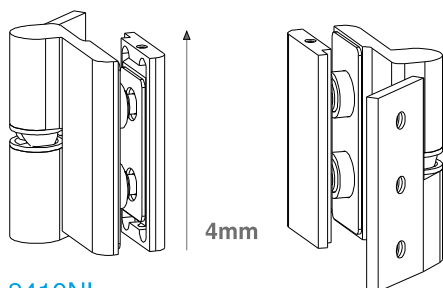

8410NZZ

8410NR = destra - right
8410NL = sinistra - left

S	A	B	Profilo - Seal
6mm	7mm	28.5mm	8PT8-10
8mm	6mm	29.5mm	8PT1-10
10mm	8mm	27.5mm	8PT1-10

- Cerniera vetro-muro con alzata in apertura.
- Bisagra vidrio-pared con elevación en apertura.
- Hinge wall to glass with lifting of door at opening.
- Duschtürband Glas-Wand, mit Hebe-Senk-Funktion.
- Cornière verre-mur avec élévation de la porte lors de l'ouverture.

8410NL

8411NZZ

8411NR = destra - right
8411NL = sinistra - left

S	A	B	Profilo - Seal
6mm	3mm	25mm	8PT8-30
8mm	3mm	25mm	8PT1-30
10mm	3mm	25mm	8PT1-30

- Cerniera vetro-vetro con alzata in apertura.
- Bisagra vidrio-vidrio con elevación en apertura.
- Hinge glass to glass with lifting of door at opening.
- Duschtürband Glas-Glas, mit Hebe-Senk-Funktion.
- Cornière verre-verre avec élévation de la porte à l'ouverture. Cache pour les vis.