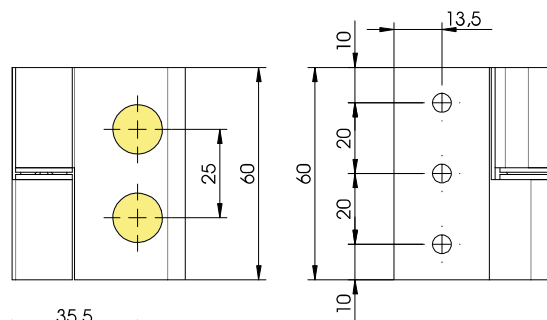

8410NZZ

8410NR = destra - right
8410NL = sinistra - left

S	A	B	Profilo - Seal
6mm	7mm	28.5mm	8PT8-10
8mm	6mm	29.5mm	8PT1-10
10mm	8mm	27.5mm	8PT1-10

- Cerniera vetro-muro con alzata in apertura.
- Bisagra vidrio-pared con elevación en apertura.
- Hinge wall to glass with lifting of door at opening.
- Duschtürband Glas-Wand, mit Hebe-Senk-Funktion.
- Cornière verre-mur avec élévation de la porte lors de l'ouverture.

8410NL

8411NZZ

8411NR = destra - right
8411NL = sinistra - left

S	A	B	Profilo - Seal
6mm	3mm	25mm	8PT8-30
8mm	3mm	25mm	8PT1-30
10mm	3mm	25mm	8PT1-30

- Cerniera vetro-vetro con alzata in apertura.
- Bisagra vidrio-vidrio con elevación en apertura.
- Hinge glass to glass with lifting of door at opening.
- Duschtürband Glas-Glas, mit Hebe-Senk-Funktion.
- Cornière verre-verre avec élévation de la porte à l'ouverture. Cache pour les vis.