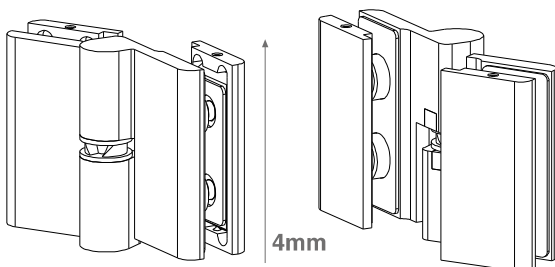

8410NZZ

8410NR = destra - right
8410NL = sinistra - left

S	A	B	Profilo - Seal
6mm	7mm	28.5mm	8PT8-10
8mm	6mm	29.5mm	8PT1-10
10mm	8mm	27.5mm	8PT1-10

- Cerniera vetro-muro con alzata in apertura.
- Bisagra vidrio-pared con elevación en apertura.
- Hinge wall to glass with lifting of door at opening.
- Duschtürband Glas-Wand, mit Hebe-Senk-Funktion.
- Cornière verre-mur avec élévation de la porte lors de l'ouverture.

8410NL

8411NZZ

8411NR = destra - right
8411NL = sinistra - left

S	A	B	Profilo - Seal
6mm	3mm	25mm	8PT8-30
8mm	3mm	25mm	8PT1-30
10mm	3mm	25mm	8PT1-30

- Cerniera vetro-vetro con alzata in apertura.
- Bisagra vidrio-vidrio con elevación en apertura.
- Hinge glass to glass with lifting of door at opening.
- Duschtürband Glas-Glas, mit Hebe-Senk-Funktion.
- Cornière verre-verre avec élévation de la porte à l'ouverture. Cache pour les vis.