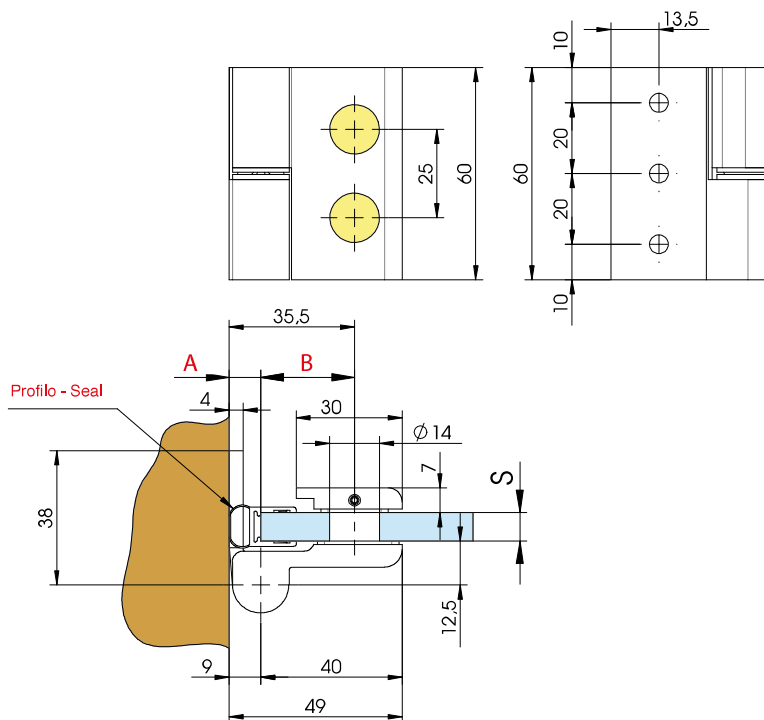

8410NZZ

8410NR = destra - right
8410NL = sinistra - left

S	A	B	Profilo - Seal
6mm	7mm	28.5mm	8PT8-10
8mm	6mm	29.5mm	8PT1-10
10mm	8mm	27.5mm	8PT1-10

- Cerniera vetro-muro con alzata in apertura.
- Bisagra vidrio-pared con elevación en apertura.
- Hinge wall to glass with lifting of door at opening.
- Duschtürband Glas-Wand, mit Hebe-Senk-Funktion.
- Cornière verre-mur avec élévation de la porte lors de l'ouverture.

4mm

8410NL

8411NZZ

8411NR = destra - right
8411NL = sinistra - left

S	A	B	Profilo - Seal
6mm	3mm	25mm	8PT8-30
8mm	3mm	25mm	8PT1-30
10mm	3mm	25mm	8PT1-30

- Cerniera vetro-vetro con alzata in apertura.
- Bisagra vidrio-vidrio con elevación en apertura.
- Hinge glass to glass with lifting of door at opening.
- Duschtürband Glas-Glas, mit Hebe-Senk-Funktion.
- Cornière verre-verre avec élévation de la porte à l'ouverture. Cache pour les vis.

4mm

8411NL