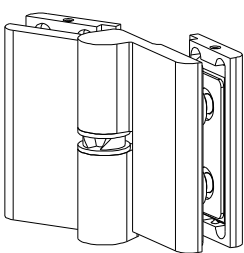

8410NZZ

8410NR = destra - right
8410NL = sinistra - left

S	A	B	Profilo - Seal
6mm	7mm	28.5mm	8PT8-10
8mm	6mm	29.5mm	8PT1-10
10mm	8mm	27.5mm	8PT1-10

- Cerniera vetro-muro con alzata in apertura.
- Bisagra vidrio-pared con elevación en apertura.
- Hinge wall to glass with lifting of door at opening.
- Duschtürband Glas-Wand, mit Hebe-Senk-Funktion.
- Cornière verre-mur avec élévation de la porte lors de l'ouverture.

4mm

8410NL

8411NZZ

8411NR = destra - right
8411NL = sinistra - left

S	A	B	Profilo - Seal
6mm	3mm	25mm	8PT8-30
8mm	3mm	25mm	8PT1-30
10mm	3mm	25mm	8PT1-30

- Cerniera vetro-vetro con alzata in apertura.
- Bisagra vidrio-vidrio con elevación en apertura.
- Hinge glass to glass with lifting of door at opening.
- Duschtürband Glas-Glas, mit Hebe-Senk-Funktion.
- Cornière verre-verre avec élévation de la porte à l'ouverture. Cache pour les vis.