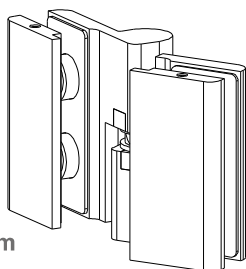

8410NZZ

8410NR = destra - right
8410NL = sinistra - left

S	A	B	Profilo - Seal
6mm	7mm	28.5mm	8PT8-10
8mm	6mm	29.5mm	8PT1-10
10mm	8mm	27.5mm	8PT1-10

- Cerniera vetro-muro con alzata in apertura.
- Bisagra vidrio-pared con elevación en apertura.
- Hinge wall to glass with lifting of door at opening.
- Duschtürband Glas-Wand, mit Hebe-Senk-Funktion.
- Cornière verre-mur avec élévation de la porte lors de l'ouverture.

4mm

8410NL

8411NZZ

8411NR = destra - right
8411NL = sinistra - left

S	A	B	Profilo - Seal
6mm	3mm	25mm	8PT8-30
8mm	3mm	25mm	8PT1-30
10mm	3mm	25mm	8PT1-30

- Cerniera vetro-vetro con alzata in apertura.
- Bisagra vidrio-vidrio con elevación en apertura.
- Hinge glass to glass with lifting of door at opening.
- Duschtürband Glas-Glas, mit Hebe-Senk-Funktion.
- Cornière verre-verre avec élévation de la porte à l'ouverture. Cache pour les vis.

4mm

8411NL