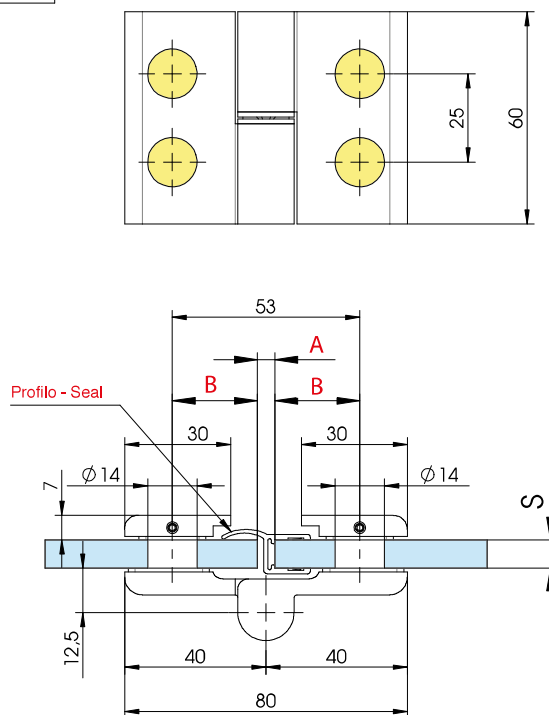

8410NZZ

8410NR = destra - right
8410NL = sinistra - left

S	A	B	Profilo - Seal
6mm	7mm	28.5mm	8PT8-10
8mm	6mm	29.5mm	8PT1-10
10mm	8mm	27.5mm	8PT1-10

- Cerniera vetro-muro con alzata in apertura.
- Bisagra vidrio-pared con elevación en apertura.
- Hinge wall to glass with lifting of door at opening.
- Duschtürband Glas-Wand, mit Hebe-Senk-Funktion.
- Cornière verre-mur avec élévation de la porte lors de l'ouverture.

4mm

8410NL

8411NZZ

8411NR = destra - right
8411NL = sinistra - left

S	A	B	Profilo - Seal
6mm	3mm	25mm	8PT8-30
8mm	3mm	25mm	8PT1-30
10mm	3mm	25mm	8PT1-30

- Cerniera vetro-vetro con alzata in apertura.
- Bisagra vidrio-vidrio con elevación en apertura.
- Hinge glass to glass with lifting of door at opening.
- Duschtürband Glas-Glas, mit Hebe-Senk-Funktion.
- Cornière verre-verre avec élévation de la porte à l'ouverture. Cache pour les vis.

4mm

8411NL