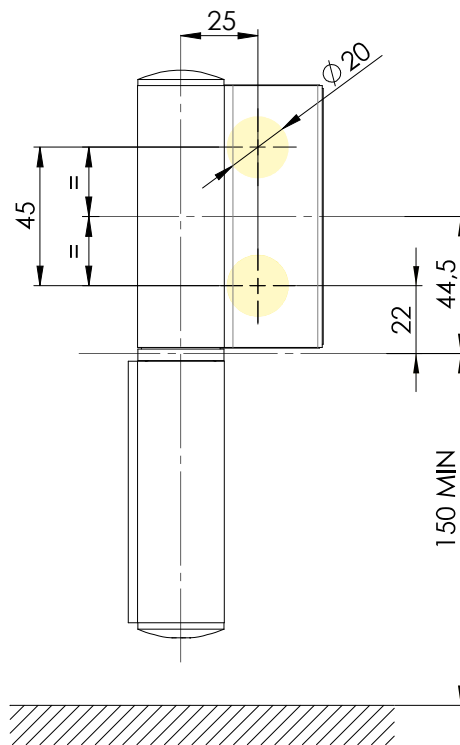

835E10 SOL Biloba Evo

- Cerniera libera vetro-muro per porte in battuta. Da abbinare con 835E10-835E11. **Si installa su porte con profilo in battuta. Profondità stipite da 30 a 50 mm.**
- Bisagra libre pared-vidrio para puertas con tope. Para utilizar junto con 835E10-835E11. **Se instala en puertas con perfil con batida. Profundidad estípite entre 30 y 50 mm.**
- Free hinge wall-glass for doors with stop. To be matched with 835E10-835E11. **Installed on doors with a profile on a stop. Jamb depth from 30 to 50 mm.**
- Freies Band Glas-Wand für Anschlagtüren. Zur Kombination mit 835E10-835E11 **Man kann es auf Türen mit Rahmen benutzen. Pfostentiefe von 30 bis 50 mm.**
- Charnière libre verre-mur pour porte à butée. A combiner avec 835E10-835E11. **S'installe sur porte à butée avec profil. Profondeur jambage 30 à 50 mm.**

835E10SOL R = destra - derecha - right - rechts - droite
835E10SOL L = sinistra - izquierda - left - links - gauche

835E10SOLL

835E10SOL

835E10-11