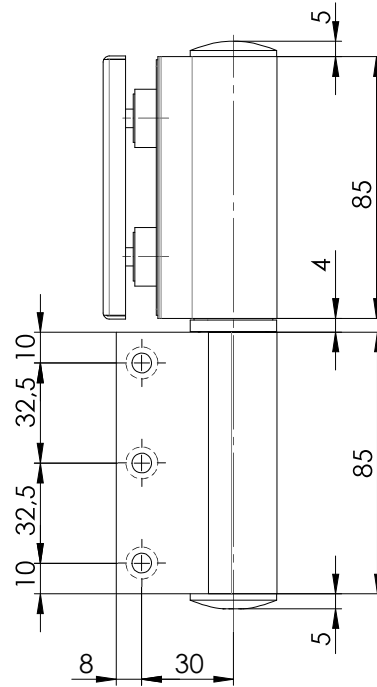

835E10 SOL Biloba Evo

- Cerniera libera vetro-muro per porte in battuta. Da abbinare con 835E10-835E11. **Si installa su porte con profilo in battuta. Profondità stipite da 30 a 50 mm.**
- Bisagra libre pared-vidrio para puertas con tope. Para utilizar junto con 835E10-835E11. **Se instala en puertas con perfil con batida. Profundidad estípite entre 30 y 50 mm.**
- Free hinge wall-glass for doors with stop. To be matched with 835E10-835E11. **Installed on doors with a profile on a stop. Jamb depth from 30 to 50 mm.**
- Freies Band Glas-Wand für Anschlagtüren. Zur Kombination mit 835E10-835E11 **Man kann es auf Türen mit Rahmen benutzen. Pfostentiefe von 30 bis 50 mm.**
- Charnière libre verre-mur pour porte à butée. A combiner avec 835E10-835E11. **S'installe sur porte à butée avec profil. Profondeur jambage 30 à 50 mm.**

835E10SOL R = destra - derecha - right - rechts - droite
835E10SOL L = sinistra - izquierda - left - links - gauche

835E10SOLL

835E10SOL

835E10-11