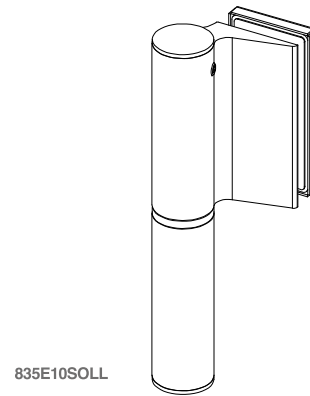

835E10 SOL Biloba Evo

- Cerniera libera vetro-muro per porte in battuta. Da abbinare con 835E10-835E11. **Si installa su porte con profilo in battuta. Profondità stipite da 30 a 50 mm.**
- Bisagra libre pared-vidrio para puertas con tope. Para utilizar junto con 835E10-835E11. **Se instala en puertas con perfil con batida. Profundidad estípite entre 30 y 50 mm.**
- Free hinge wall-glass for doors with stop. To be matched with 835E10-835E11. **Installed on doors with a profile on a stop. Jamb depth from 30 to 50 mm.**
- Freies Band Glas-Wand für Anschlagtüren. Zur Kombination mit 835E10-835E11 **Man kann es auf Türen mit Rahmen benutzen. Pfostentiefe von 30 bis 50 mm.**
- Charnière libre verre-mur pour porte à butée. A combiner avec 835E10-835E11. **S'installe sur porte à butée avec profil. Profondeur jambage 30 à 50 mm.**

835E10SOL R = destra - derecha - right - rechts - droite
835E10SOL L = sinistra - izquierda - left - links - gauche

835E10SOLL

835E10SOL

835E10-11