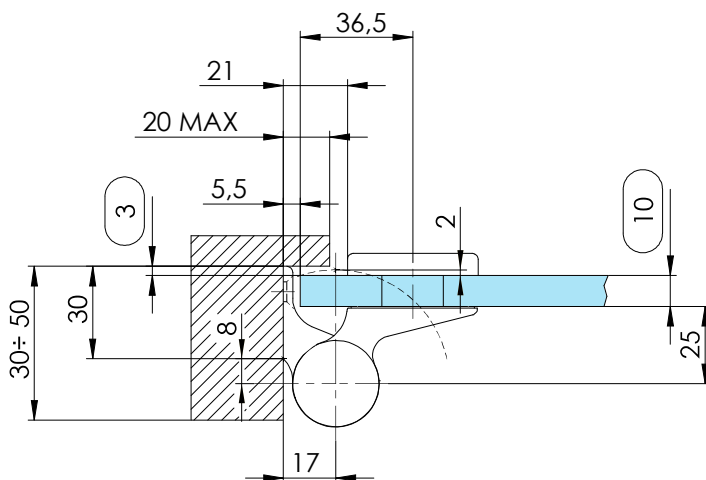

835E10 SOL Biloba Evo

- Cerniera libera vetro-muro per porte in battuta. Da abbinare con 835E10-835E11. **Si installa su porte con profilo in battuta. Profondità stipite da 30 a 50 mm.**
- Bisagra libre pared-vidrio para puertas con tope. Para utilizar junto con 835E10-835E11. **Se instala en puertas con perfil con batida. Profundidad estípite entre 30 y 50 mm.**
- Free hinge wall-glass for doors with stop. To be matched with 835E10-835E11. **Installed on doors with a profile on a stop. Jamb depth from 30 to 50 mm.**
- Freies Band Glas-Wand für Anschlagtüren. Zur Kombination mit 835E10-835E11 **Man kann es auf Türen mit Rahmen benutzen. Pfostentiefe von 30 bis 50 mm.**
- Charnière libre verre-mur pour porte à butée. A combiner avec 835E10-835E11. **S'installe sur porte à butée avec profil. Profondeur jambage 30 à 50 mm.**

835E10SOL R = destra - derecha - right - rechts - droite
835E10SOL L = sinistra - izquierda - left - links - gauche

835E10SOLL

835E10SOL

835E10-11