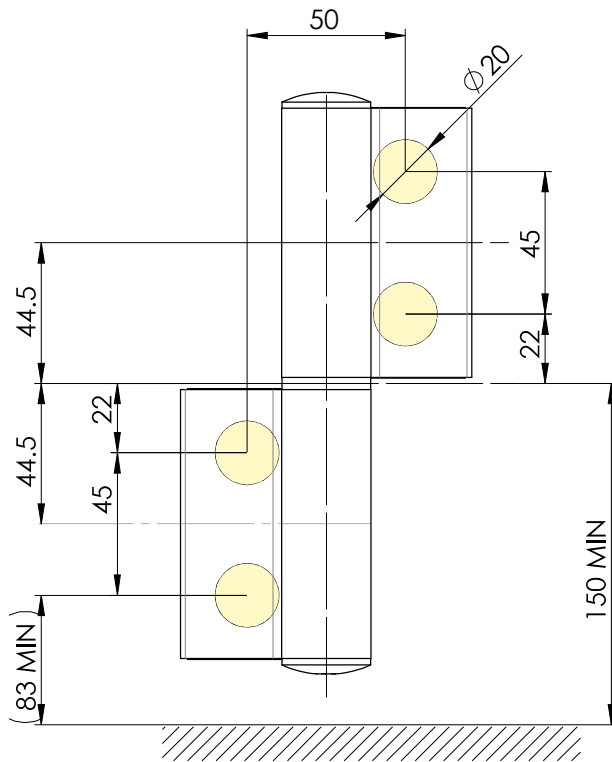

835E50SOL Biloba Evo

- Cerniera libera vetro-vetro per porte in battuta. Da abbinare con 835E50-835E51.
- Bisagra libre vidrio-vidrio para puertas con tope. Para utilizar junto con 835E50-835E51.
- Free hinge glass-glass for doors with stop. To be matched with 835E50-835E51.
- Freies Band Glas-Glas für Anschlagtüren. Zur Kombination mit 835E50-835E51.
- Charnière libre verre contre verre pour porte avec arrêt. A combiner avec 835E50-835E51.

835E50 SOL R = destra - derecha - right - rechts - droite
 835E50 SOL L = sinistra - izquierda - left - links - gauche

835E50SOLL

835E50SOL

835E50-51