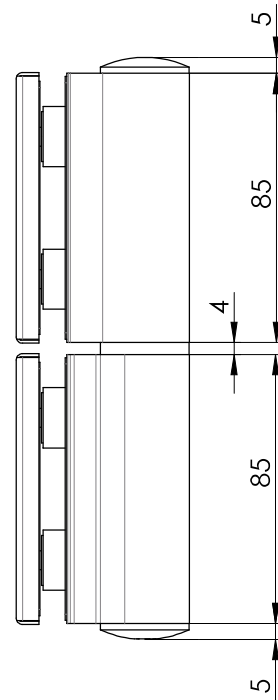

835E50SOL Biloba Evo

- Cerniera libera vetro-vetro per porte in battuta. Da abbinare con 835E50-835E51.
- Bisagra libre vidrio-vidrio para puertas con tope. Para utilizar junto con 835E50-835E51.
- Free hinge glass-glass for doors with stop. To be matched with 835E50-835E51.
- Freies Band Glas-Glas für Anschlagtüren. Zur Kombination mit 835E50-835E51.
- Charnière libre verre contre verre pour porte avec arrêt. A combiner avec 835E50-835E51.

835E50 SOL R = destra - derecha - right - rechts - droite
 835E50 SOL L = sinistra - izquierda - left - links - gauche

835E50SOLL

835E50SOL

835E50-51