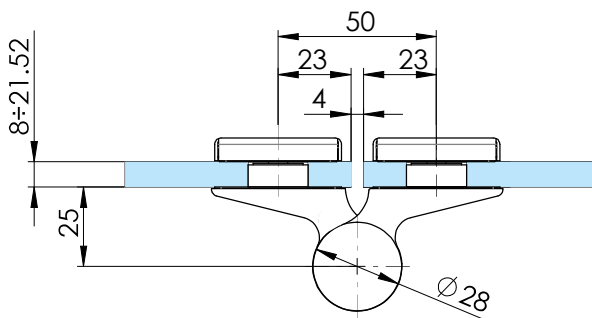

835E50SOL Biloba Evo

- Cerniera libera vetro-vetro per porte in battuta. Da abbinare con 835E50-835E51.
- Bisagra libre vidrio-vidrio para puertas con tope. Para utilizar junto con 835E50-835E51.
- Free hinge glass-glass for doors with stop. To be matched with 835E50-835E51.
- Freies Band Glas-Glas für Anschlagtüren. Zur Kombination mit 835E50-835E51.
- Charnière libre verre contre verre pour porte avec arrêt. A combiner avec 835E50-835E51.

835E50 SOL R = destra - derecha - right - rechts - droite
 835E50 SOL L = sinistra - izquierda - left - links - gauche

835E50SOLL

835E50SOL

835E50-51