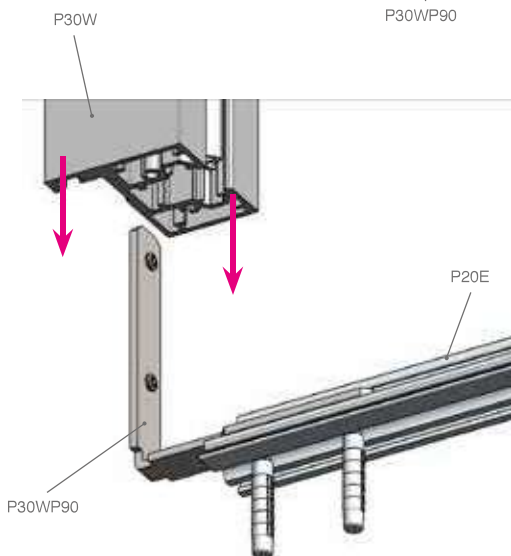

P30WP40/58 (x1)

Profilo battuta L 5800mm
Perfil para jamba L=5800mm
Profile for doors with rebate, length: 5800mm
Profil für Türen mit Stop L=5800mm
Profil en butée L=5800mm

P30WJ01/58 (x1)

Guarnizione per porta L 5800mm
Sellar para puertas L=5800mm
Seal for door, length: 5800mm
Türdichtung für Seitenteil Befestigung L=5800mm
Garniture pour porte L = 5800 mm

Non compreso / Not included

P20E

0P30W

Piastrina regolabile per profilo P30W
 Platinilla ajustable para perfil P30W
 Adjustable plate for P30W profile
 Schließblech regulierbar für das Profil P30W
 Plaquette réglable pour profil P30W

P30WP90

Elemento di collegamento con P20E
 Pieza de conexión con P20E
 Link with P20E
 Verbindungselement passend zu P20E
 élément de rattachement avec P20E

Flexa series

0P30W

LOQ series

0P30W

622E10

620E10