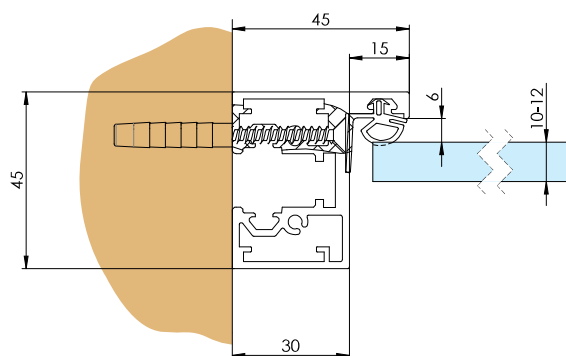

P30W 58

5,8m. **STRIQE**

- Profilo telaio per porte in vetro. Per vetri porta di 10-12mm. Fissaggio a muro o su vetro.
- Perfil marco para puertas en vidrio. Sujeta vidrios de 10-12mm. Fijación a pared o a vidrio.
- Profile for 10-12mm glass doors. Mountable on standard walls or glass.
- Zargenprofil für Glastüren. Glasdicke von 10 bis 12mm. Befestigung an der Mauer oder am Glas.
- Profil pour portes en verre. Pour verres de 10-12 mm. Fixation au mur ou sur verre.

Fissaggio a muro / Wall fixing

Fissaggio a vetro / Glass fixing

Guarnizioni per fissaggio a vetro da ordinare in base allo spessore del vetro
Gaskets for glass fixing to be purchased according to the glass thickness

KJP30W10

8-10mm

Coppia di guarnizioni L=5,8m.
Pareja de guarniciones L=5,8m.
Pair of gaskets L=5,8m.
Paar Dichtungsbänder L=5,8m.
Paire de garniture L= 5,8 m.

KJP30W12

12mm

Coppia di guarnizioni L=5,8m.
Pareja de guarniciones L=5,8m.
Pair of gaskets L=5,8m.
Paar Dichtungsbänder L=5,8m.
Paire de garniture L= 5,8 m.

P30WP40/58 (x1)

Profilo battuta L 5800mm
Perfil para jamba L=5800mm
Profile for doors with rebate, length: 5800mm
Profil für Türen mit Stop L=5800mm
Profil en butée L=5800mm

P30WJ01/58 (x1)

Guarnizione per porta L 5800mm
Sellar para puertas L=5800mm
Seal for door, length: 5800mm
Türdichtung für Seitenteil Befestigung L=5800mm
Garniture pour porte L = 5800 mm