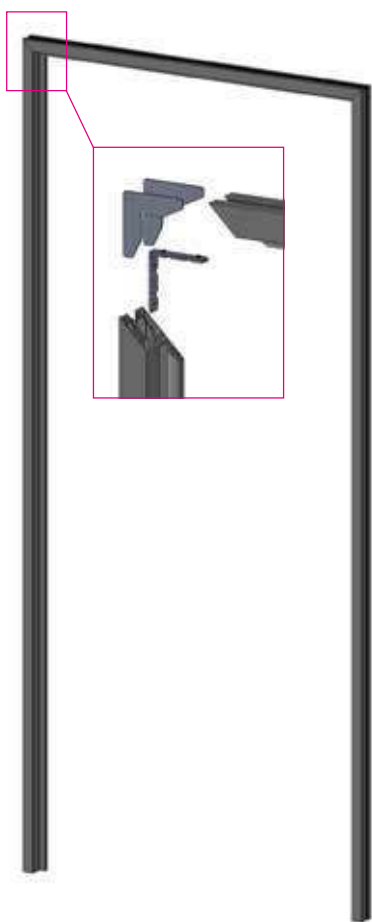

P30W 58

5,8m. **STRIQE**

- Profilo telaio per porte in vetro. Per vetri porta di 10-12mm. Fissaggio a muro o su vetro.
- Perfil marco para puertas en vidrio. Sujeta vidrios de 10-12mm. Fijación a pared o a vidrio.
- Profile for 10-12mm glass doors. Mountable on standard walls or glass.
- Zargenprofil für Glastüren. Glasdicke von 10 bis 12mm. Befestigung an der Mauer oder am Glas.
- Profil pour portes en verre. Pour verres de 10-12 mm. Fixation au mur ou sur verre.

Fissaggio a muro / Wall fixing

Fissaggio a vetro / Glass fixing

Guarnizioni per fissaggio a vetro da ordinare in base allo spessore del vetro
Gaskets for glass fixing to be purchased according to the glass thickness

KJP30W10

8-10mm

Coppia di guarnizioni L=5,8m.
Pareja de guarniciones L=5,8m.
Pair of gaskets L=5,8m.
Paar Dichtungsbänder L=5,8m.
Paire de garniture L= 5,8 m.

KJP30W12

12mm

Coppia di guarnizioni L=5,8m.
Pareja de guarniciones L=5,8m.
Pair of gaskets L=5,8m.
Paar Dichtungsbänder L=5,8m.
Paire de garniture L= 5,8 m.

P30WP40/58 (x1)

Profilo battuta L 5800mm
Perfil para jamba L=5800mm
Profile for doors with rebate, length: 5800mm
Profil für Türen mit Stop L=5800mm
Profil en butée L=5800mm

P30WJ01/58 (x1)

Guarnizione per porta L 5800mm
Sellar para puertas L=5800mm
Seal for door, length: 5800mm
Türdichtung für Seitenteil Befestigung L=5800mm
Garniture pour porte L = 5800 mm