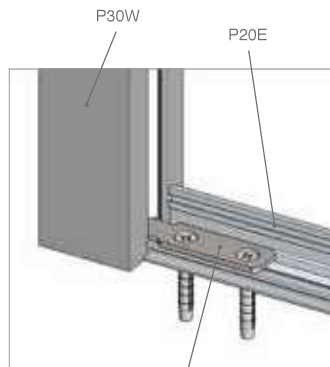

P30WP90

Elemento di collegamento con P20E
Pieza de conexión con P20E
Link with P20E
Verbindungselement passend zu P20E
élément de rattachement avec P20E