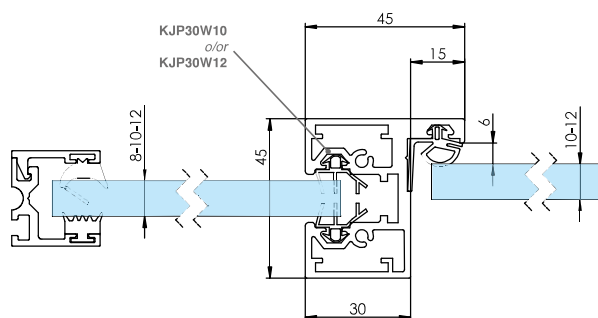

P30W 58

5,8m. **STRIQE**

- Profilo telaio per porte in vetro. Per vetri porta di 10-12mm. Fissaggio a muro o su vetro.
- Perfil marco para puertas en vidrio. Sujeta vidrios de 10-12mm. Fijación a pared o a vidrio.
- Profile for 10-12mm glass doors. Mountable on standard walls or glass.
- Zargenprofil für Glastüren. Glasdicke von 10 bis 12mm. Befestigung an der Mauer oder am Glas.
- Profil pour portes en verre. Pour verres de 10-12 mm. Fixation au mur ou sur verre.

Fissaggio a muro / Wall fixing

Fissaggio a vetro / Glass fixing

Guarnizioni per fissaggio a vetro da ordinare in base allo spessore del vetro
Gaskets for glass fixing to be purchased according to the glass thickness

KJP30W10

8-10mm

Coppia di guarnizioni L=5,8m.
Pareja de guarniciones L=5,8m.
Pair of gaskets L=5,8m.
Paar Dichtungsbänder L=5,8m.
Paire de garniture L= 5,8 m.

KJP30W12

12mm

Coppia di guarnizioni L=5,8m.
Pareja de guarniciones L=5,8m.
Pair of gaskets L=5,8m.
Paar Dichtungsbänder L=5,8m.
Paire de garniture L= 5,8 m.

P30WP40/58 (x1)

Profilo battuta L 5800mm
Perfil para jamba L=5800mm
Profile for doors with rebate, length: 5800mm
Profil für Türen mit Stop L=5800mm
Profil en butée L=5800mm

P30WJ01/58 (x1)

Guarnizione per porta L 5800mm
Sellar para puertas L=5800mm
Seal for door, length: 5800mm
Türdichtung für Seitenteil Befestigung L=5800mm
Garniture pour porte L = 5800 mm