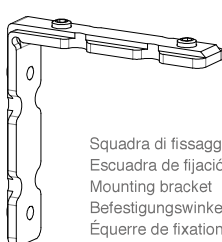

Fissaggio a muro / Wall fixing

Fissaggio a vetro / Glass fixing

Guarnizioni per fissaggio a vetro da ordinare in base allo spessore del vetro
Gaskets for glass fixing to be purchased according to the glass thickness

KJP30W10

8-10mm

Coppia di guarnizioni L=5,8m.
Pareja de guarniciones L=5,8m.
Pair of gaskets L=5,8m.
Paar Dichtungsbänder L=5,8m.
Paire de garniture L= 5,8 m.

KJP30W12

12mm

Coppia di guarnizioni L=5,8m.
Pareja de guarniciones L=5,8m.
Pair of gaskets L=5,8m.
Paar Dichtungsbänder L=5,8m.
Paire de garniture L= 5,8 m.

Compreso / Included

P30WP21 (x4)

Piatto di allineamento
Platillo de alineación
Alignment plate
Ausgleichplatte
Plateau d'alignement

P30WP22 (x2)

Squadra di fissaggio
Escuadra de fijación
Mounting bracket
Befestigungswinkel
Équerre de fixation

P30WP40/58 (x1)

Profilo battuta L 5800mm
Perfil para jamba L=5800mm
Profile for doors with rebate, length: 5800mm
Profil für Türen mit Stop L=5800mm
Profil en butée L=5800mm

P30WJ01/58 (x1)

Guarnizione per porta L 5800mm
Sellar para puertas L=5800mm
Seal for door, length: 5800mm
Türdichtung für Seitenteil Befestigung L=5800mm
Garniture pour porte L = 5800 mm