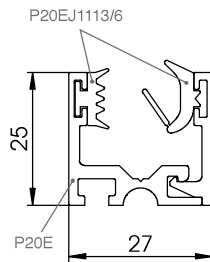

KJP30W10

8-10mm

Coppia di guarnizioni L=5,8m.
Pareja de guarniciones L=5,8m.
Pair of gaskets L=5,8m.
Paar Dichtungsbänder L=5,8m.
Paire de garniture L= 5,8 m.

KJP30W12

12mm

Coppia di guarnizioni L=5,8m.
Pareja de guarniciones L=5,8m.
Pair of gaskets L=5,8m.
Paar Dichtungsbänder L=5,8m.
Paire de garniture L= 5,8 m.

Compreso / Included

P30WP21 (x4)

Piatto di allineamento
Platillo de alineación
Alignment plate
Ausgleichplatte
Plateau d'alignement

P30WP22 (x2)

Squadra di fissaggio
Escuadra de fijación
Mounting bracket
Befestigungswinkel
Équerre de fixation

P30WP40/58 (x1)

Profilo battuta L 5800mm
Perfil para jamba L=5800mm
Profile for doors with rebate, length: 5800mm
Profil für Türen mit Stop L=5800mm
Profil en butée L=5800mm

P30WJ01/58 (x1)

Guarnizione per porta L 5800mm
Sellar para puertas L=5800mm
Seal for door, length: 5800mm
Türdichtung für Seitenteil Befestigung L=5800mm
Garniture pour porte L = 5800 mm

Non compreso / Not included

P20E

0P30W

Piastrina regolabile per profilo P30W
 Platinilla ajustable para perfil P30W
 Adjustable plate for P30W profile
 Schließblech regulierbar für das Profil P30W
 Plaquette réglable pour profil P30W