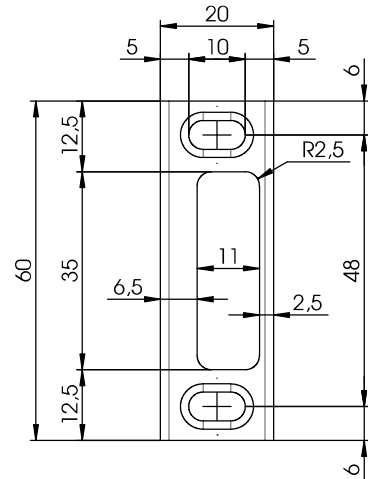

KJP30W10

8-10mm

Coppia di guarnizioni L=5,8m.
Pareja de guarniciones L=5,8m.
Pair of gaskets L=5,8m.
Paar Dichtungsbänder L=5,8m.
Paire de garniture L= 5,8 m.

KJP30W12

12mm

Coppia di guarnizioni L=5,8m.
Pareja de guarniciones L=5,8m.
Pair of gaskets L=5,8m.
Paar Dichtungsbänder L=5,8m.
Paire de garniture L= 5,8 m.

Compreso / Included

P30WP21 (x4)

Piatto di allineamento
Platillo de alineación
Alignment plate
Ausgleichplatte
Plateau d'alignement

P30WP22 (x2)

Squadra di fissaggio
Escuadra de fijación
Mounting bracket
Befestigungswinkel
Équerre de fixation

P30WP40/58 (x1)

Profilo battuta L 5800mm
Perfil para jamba L=5800mm
Profile for doors with rebate, length: 5800mm
Profil für Türen mit Stop L=5800mm
Profil en butée L=5800mm

P30WJ01/58 (x1)

Guarnizione per porta L 5800mm
Sellar para puertas L=5800mm
Seal for door, length: 5800mm
Türdichtung für Seitenteil Befestigung L=5800mm
Garniture pour porte L = 5800 mm

Non compreso / Not included

P20E

0P30W

Piastrina regolabile per profilo P30W
 Platinilla ajustable para perfil P30W
 Adjustable plate for P30W profile
 Schließblech regulierbar für das Profil P30W
 Plaquette réglable pour profil P30W