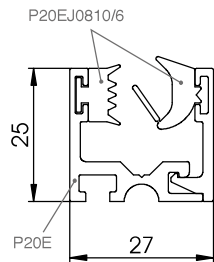

KJP30W10

8-10mm

Coppia di guarnizioni L=5,8m.
Pareja de guarniciones L=5,8m.
Pair of gaskets L=5,8m.
Paar Dichtungsbänder L=5,8m.
Paire de garniture L= 5,8 m.

KJP30W12

12mm

Coppia di guarnizioni L=5,8m.
Pareja de guarniciones L=5,8m.
Pair of gaskets L=5,8m.
Paar Dichtungsbänder L=5,8m.
Paire de garniture L= 5,8 m.

Compreso / Included

P30WP21 (x4)

Piatto di allineamento
Platillo de alineación
Alignment plate
Ausgleichplatte
Plateau d'alignement

P30WP22 (x2)

Squadra di fissaggio
Escuadra de fijación
Mounting bracket
Befestigungswinkel
Équerre de fixation

P30WP40/58 (x1)

Profilo battuta L 5800mm
Perfil para jamba L=5800mm
Profile for doors with rebate, length: 5800mm
Profil für Türen mit Stop L=5800mm
Profil en butée L=5800mm

P30WJ01/58 (x1)

Guarnizione per porta L 5800mm
Sellar para puertas L=5800mm
Seal for door, length: 5800mm
Türdichtung für Seitenteil Befestigung L=5800mm
Garniture pour porte L = 5800 mm

Non compreso / Not included

P20E

0P30W

Piastrina regolabile per profilo P30W
 Platinilla ajustable para perfil P30W
 Adjustable plate for P30W profile
 Schließblech regulierbar für das Profil P30W
 Plaquette réglable pour profil P30W