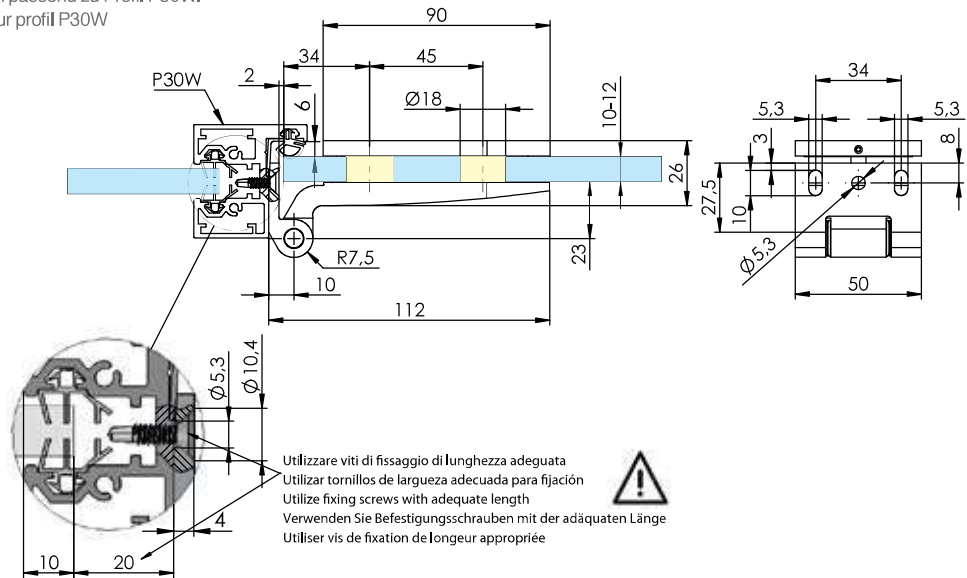

8664P

STRIQE

- Cerniera laterale tonda per profilo P30W.
- Bisagra lateral redonda para perfil P30W.
- Round side hinge for P30W profile.
- Seitliches Band in Rundform passend zu Profil P30W.
- Charnière latérale ronde pour profil P30W

8665P

STRIQE

- Cerniera laterale per profilo P30W.
- Bisagra lateral para perfil P30W.
- Round side hinge for P30W profile.
- Seitliches Band in Eckform passend zu Profil P30W.
- Charnière latérale pour profil P30W