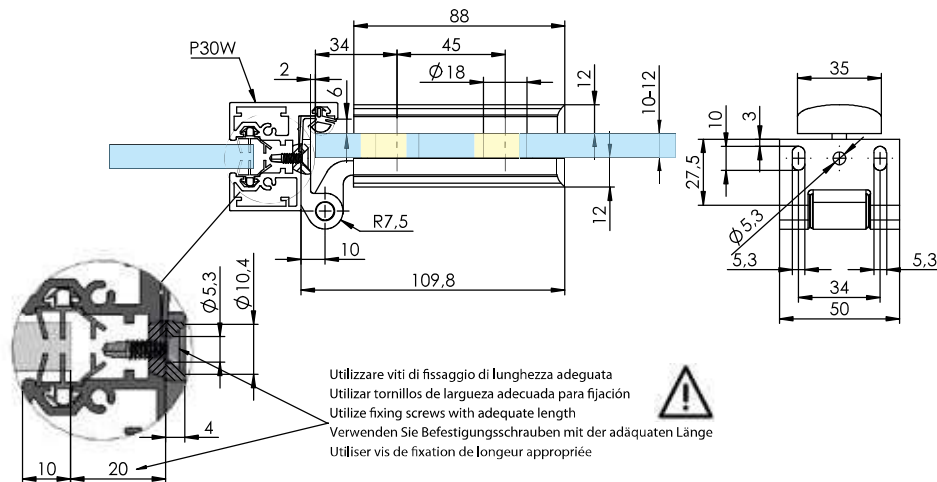

8810P**STRIQE**

- Cerniera laterale FLEXA per profilo P30W.
- Bisagra lateral Flexa para perfil P30W.
- Round hinge FLEXA for P30W profile.
- Seitlicher Band FLEXA passend zu Profil P30W.
- Charnière latérale FLEXA pour profil P30W.

**8674P****STRIQE**

- Cerniera laterale per profilo P30W.
- Bisagra lateral para perfil P30W.
- Round side hinge for P30W profile.
- Seitliches vertikales Band zu P30W.
- Charnière latérale pour profil P30W.