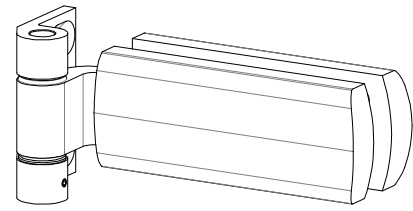

8810P**STRIQE**

- Cerniera laterale FLEXA per profilo P30W.
- Bisagra lateral Flexa para perfil P30W.
- Round hinge FLEXA for P30W profile.
- Seitlicher Band FLEXA passend zu Profil P30W.
- Charnière latérale FLEXA pour profil P30W.

**8674P****STRIQE**

- Cerniera laterale per profilo P30W.
- Bisagra lateral para perfil P30W.
- Round side hinge for P30W profile.
- Seitliches vertikales Band zu P30W.
- Charnière latérale pour profil P30W.