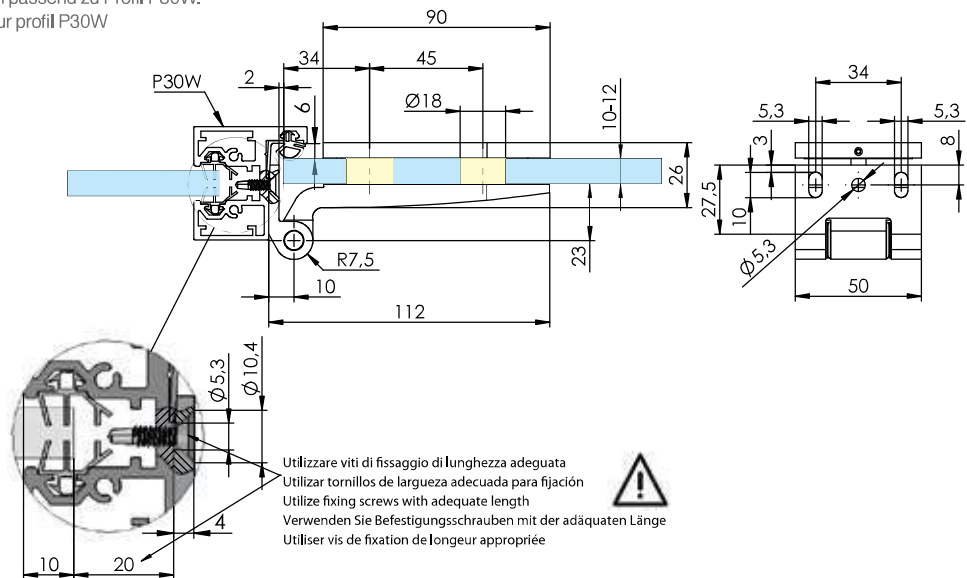

8664P

STRIQE

- Cerniera laterale tonda per profilo P30W.
- Bisagra lateral redonda para perfil P30W.
- Round side hinge for P30W profile.
- Seitliches Band in Rundform passend zu Profil P30W.
- Charnière latérale ronde pour profil P30W

8665P

STRIQE

- Cerniera laterale per profilo P30W.
- Bisagra lateral para perfil P30W.
- Round side hinge for P30W profile.
- Seitliches Band in Eckform passend zu Profil P30W.
- Charnière latérale pour profil P30W