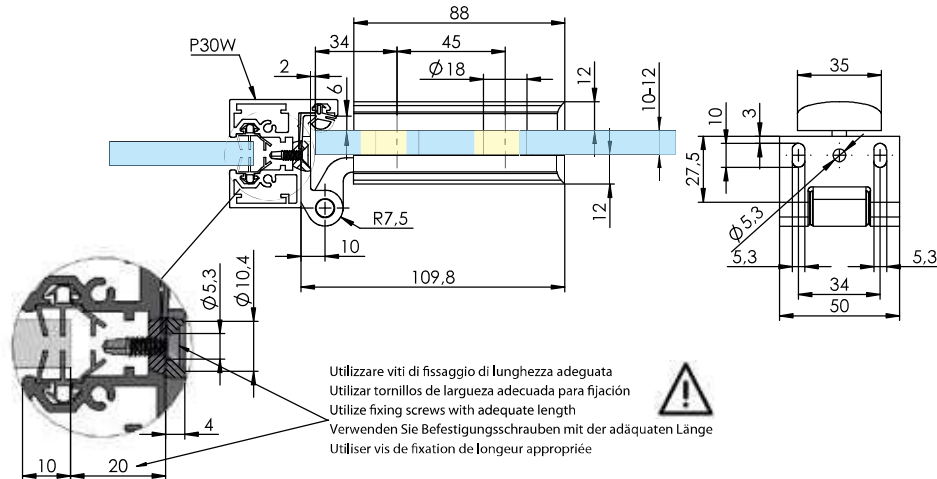

8810P**STRIQE**

- Cerniera laterale FLEXA per profilo P30W.
- Bisagra lateral Flexa para perfil P30W.
- Round hinge FLEXA for P30W profile.
- Seitlicher Band FLEXA passend zu Profil P30W.
- Charnière latérale FLEXA pour profil P30W.

**8674P****STRIQE**

- Cerniera laterale per profilo P30W.
- Bisagra lateral para perfil P30W.
- Round side hinge for P30W profile.
- Seitliches vertikales Band zu P30W.
- Charnière latérale pour profil P30W.