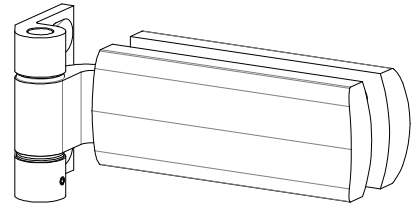

8810P**STRIQE**

- Cerniera laterale FLEXA per profilo P30W.
- Bisagra lateral Flexa para perfil P30W.
- Round hinge FLEXA for P30W profile.
- Seitlicher Band FLEXA passend zu Profil P30W.
- Charnière latérale FLEXA pour profil P30W.

**8674P****STRIQE**

- Cerniera laterale per profilo P30W.
- Bisagra lateral para perfil P30W.
- Round side hinge for P30W profile.
- Seitliches vertikales Band zu P30W.
- Charnière latérale pour profil P30W.