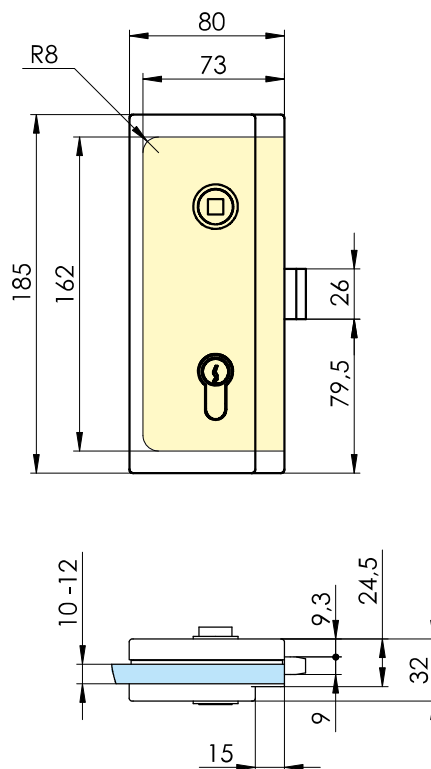

622E10

622E10 R = destra - derecha - right - rechts - droite

622E10 L = sinistra - izquierda - left - links - gauche

• Serratura verticale con scrocco magnetico chiave-chiave in battuta.

• Cerradura vertical llave-llave con estafa magnética para puertas con batida.

• Vertical lock key-key with magnetic latch for jamb doors.

• Vertikal Schloss Schlüssel- Schlüssel mit magnetischem Riegel für Türen mit Rahme.

• Serrure verticale à clé avec verrouillage magnétique pour portes à butée.

Abbinabile con
Matchable with

622E50
0622E10
0622E11
0622E12

622E10R

623E10

• Serratura verticale con scrocco magnetico chiave-chiave. Doppio senso di apertura.

• Cerradura vertical llave-llave con estafa magnética para puertas a acción doble.