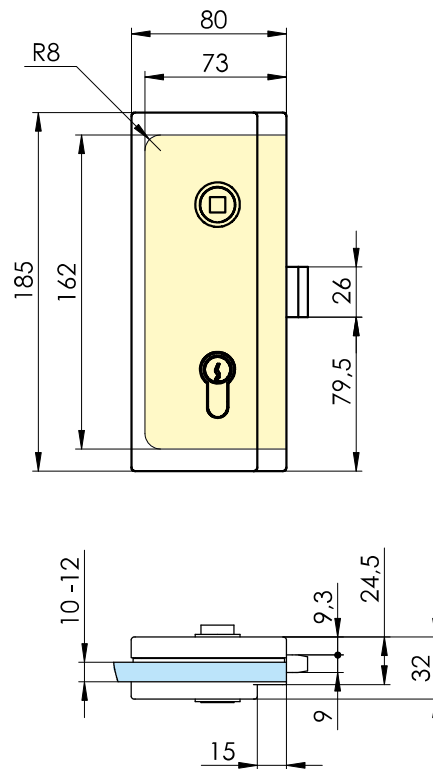

622E10

622E10 R = destra - derecha - right - rechts - droite
 622E10 L = sinistra - izquierda - left - links - gauche

- Serratura verticale con scrocco magnetico chiave-chiave in battuta.
- Cerradura vertical llave-llave con estufa magnética para puertas con batida.
- Vertical lock key-key with magnetic latch for jamb doors.
- Vertikal Schloss Schlüssel- Schlüssel mit magnetischem Riegel für Türen mit Rahme.
- Serrure verticale à clé avec verrouillage magnétique pour portes à butée.

**Abbinabile con
Matchable with**

622E50
 0622E10
 0622E11
 0622E12

622E10R

623E10

- Serratura verticale con scrocco magnetico chiave-chiave. Doppio senso di apertura.
- Cerradura vertical llave-llave con estufa magnética para puertas a acción doble.
- Vertical lock key-key with magnetic latch for double swing doors.
- Vertikal Schloss Schlüssel- Schlüssel mit magnetischem Riegel für zweifügelige Türen.
- Serure verticale clé-clé avec verrouillage magnétique pour portes doubles.