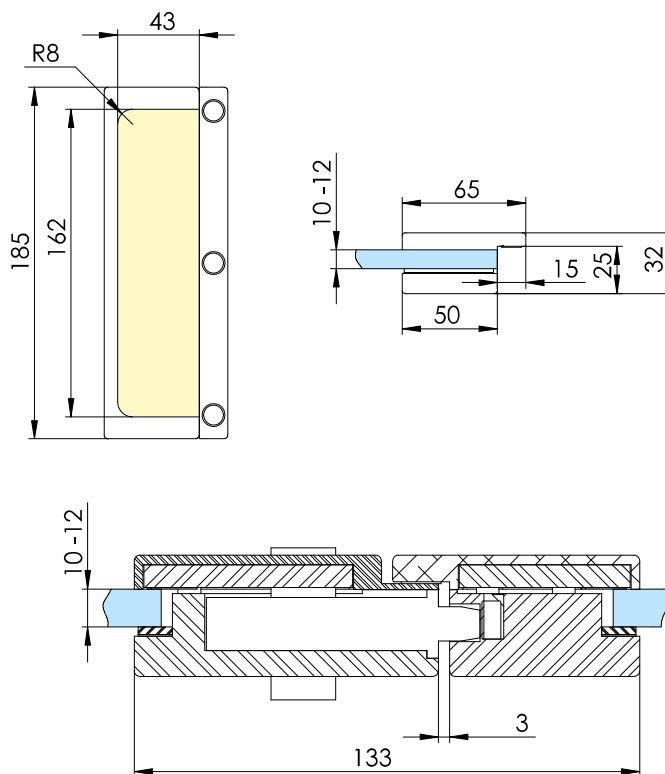

622E50

622E50 R = destra - derecha - right - rechts - droite

622E50 L = sinistra - izquierda - left - links - gauche

- Controserratura magnetica verticale in battuta.
- Cerradero magnético vertical para puertas con batida.
- Magneti c vertical lock keeper for jamb doors.
- Magnetisches Vertikalgegenschloss für Türen mit Rahmen.
- Gâche sur verre magnétique avec butée.

622E50R

623E50

- Controserratura magnetica verticale doppio senso di apertura.
- Cerradero magnético vertical para puertas a acción doble.
- Magneti c vertical lock keeper for double swing doors.
- Magnetisches Vertikalgegenschloss für zweifügelige Türen.
- Gâche sur verre 2 sens d'ouverture.