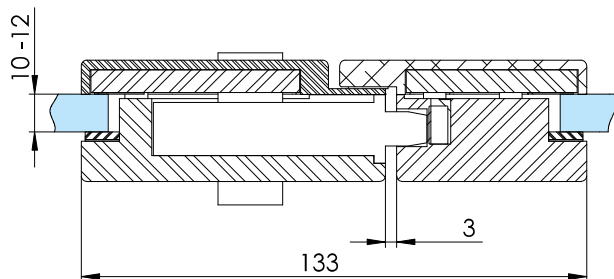

622E50

622E50 R = destra - derecha - right - rechts - droite

622E50 L = sinistra - izquierda - left - links - gauche

• Controserratura magnetica verticale in battuta.

• Cerradero magnético vertical para puertas con batida.

• Magneti c vertical lock keeper for jamb doors.

• Magnetisches Vertikalgegenschloss für Türen mit Rahmen.

• Gâche sur verre magnétique avec butée.

622E50R

623E50

• Controserratura magnetica verticale doppio senso di apertura.

• Cerradero magnético vertical para puertas a acción doble.

• Magneti c vertical lock keeper for double swing doors.

• Magnetisches Vertikalgegenschloss für zweifügelige Türen.

• Gâche sur verre 2 sens d'ouverture.