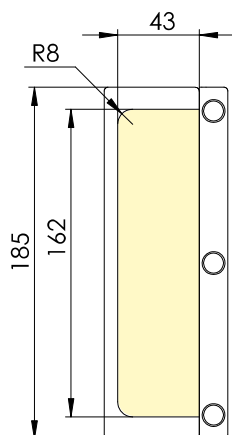

622E50

622E50 R = destra - derecha - right - rechts - droite

622E50 L = sinistra - izquierda - left - links - gauche

• Controserratura magnetica verticale in battuta.

• Cerradero magnético vertical para puertas con batida.

• Magneti c vertical lock keeper for jamb doors.

• Magnetisches Vertikalgegenschloss für Türen mit Rahmen.

• Gâche sur verre magnétique avec butée.

622E50R

623E50

• Controserratura magnetica verticale doppio senso di apertura.