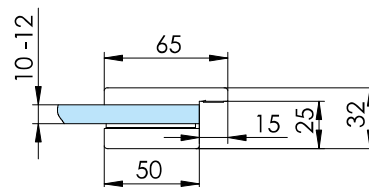

622E50

622E50 R = destra - derecha - right - rechts - droite

622E50 L = sinistra - izquierda - left - links - gauche

• Controserratura magnetica verticale in battuta.

• Cerradero magnético vertical para puertas con batida.

• Magneti c vertical lock keeper for jamb doors.

• Magnetisches Vertikalgegenschloss für Türen mit Rahmen.

• Gâche sur verre magnétique avec butée.

622E50R

623E50

• Controserratura magnetica verticale doppio senso di apertura.

• Cerradero magnético vertical para puertas a acción doble.

• Magneti c vertical lock keeper for double swing doors.

• Magnetisches Vertikalgegenschloss für zweifügelige Türen.

• Gâche sur verre 2 sens d'ouverture.