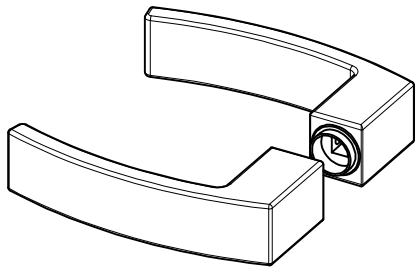

## 600E10

- Maniglia quadrata in alluminio.
- Manilla cuadrada en aluminio.
- Aluminium square lever handle.
- Viereckiger Drücker aus Aluminium.
- Poignée carrée en aluminium.

QUADRO MANIGLIA INCLUSO  
CUADRO MANILLA INLCUIDO  
INCLUDED LEVER HANDLE FIT  
INKLUSIVE TÜRGRIFFTIFT  
CADRE CARRÉ INCLUS

## 601E10

- Maniglia ergonomica in alluminio.
- Manilla ergonómica en aluminio.
- Aluminium ergonomic lever handle.
- Ergonomischer Drücker aus Aluminium.
- Poignée ergonomique en aluminium.

QUADRO MANIGLIA INCLUSO  
CUADRO MANILLA INLCUIDO  
INCLUDED LEVER HANDLE FIT  
INKLUSIVE TÜRGRIFFTIFT  
CADRE CARRÉ INCLUS

## 602E10

- Maniglia quadrata in zama.
- Manilla cuadrada en zama.
- Zamak square lever handle.
- Viereckiger Drücker aus Zamak.
- Poignée carrée en zamak.

QUADRO MANIGLIA INCLUSO  
CUADRO MANILLA INLCUIDO  
INCLUDED LEVER HANDLE FIT  
INKLUSIVE TÜRGRIFFTIFT  
CADRE CARRÉ INCLUS