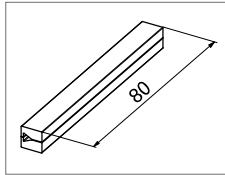

## 600E10

- Maniglia quadrata in alluminio.
- Manilla cuadrada en aluminio.
- Aluminium square lever handle.
- Viereckiger Drücker aus Aluminium.
- Poignée carrée en aluminium.

QUADRO MANIGLIA INCLUSO  
CUADRO MANILLA INLCUIDO  
INCLUDED LEVER HANDLE FIT  
INKLUSIVE TÜRGRIFFTIFT  
CADRE CARRÉ INCLUS

## 601E10

- Maniglia ergonomica in alluminio.
- Manilla ergonómica en aluminio.
- Aluminium ergonomic lever handle.
- Ergonomischer Drücker aus Aluminium.
- Poignée ergonomique en aluminium.

QUADRO MANIGLIA INCLUSO  
CUADRO MANILLA INLCUIDO  
INCLUDED LEVER HANDLE FIT  
INKLUSIVE TÜRGRIFFTIFT  
CADRE CARRÉ INCLUS

## 602E10

- Maniglia quadrata in zama.
- Manilla cuadrada en zama.
- Zamak square lever handle.
- Viereckiger Drücker aus Zamak.
- Poignée carrée en zamak.

QUADRO MANIGLIA INCLUSO  
CUADRO MANILLA INLCUIDO  
INCLUDED LEVER HANDLE FIT  
INKLUSIVE TÜRGRIFFTIFT  
CADRE CARRÉ INCLUS