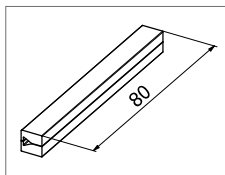

## 600E10

- Maniglia quadrata in alluminio.
- Manilla cuadrada en aluminio.
- Aluminium square lever handle.
- Viereckiger Drücker aus Aluminium.
- Poignée carrée en aluminium.

QUADRO MANIGLIA INCLUSO  
CUADRO MANILLA INLCUIDO  
INCLUDED LEVER HANDLE FIT  
INKLUSIVE TÜRGRIFFTIFT  
CADRE CARRÉ INCLUS

## 601E10

- Maniglia ergonomica in alluminio.
- Manilla ergonómica en aluminio.
- Aluminium ergonomic lever handle.
- Ergonomischer Drücker aus Aluminium.
- Poignée ergonomique en aluminium.

QUADRO MANIGLIA INCLUSO  
CUADRO MANILLA INLCUIDO  
INCLUDED LEVER HANDLE FIT  
INKLUSIVE TÜRGRIFFTIFT  
CADRE CARRÉ INCLUS

## 602E10

- Maniglia quadrata in zama.
- Manilla cuadrada en zama.
- Zamak square lever handle.
- Viereckiger Drücker aus Zamak.
- Poignée carrée en zamak.

QUADRO MANIGLIA INCLUSO  
CUADRO MANILLA INLCUIDO  
INCLUDED LEVER HANDLE FIT  
INKLUSIVE TÜRGRIFFTIFT  
CADRE CARRÉ INCLUS