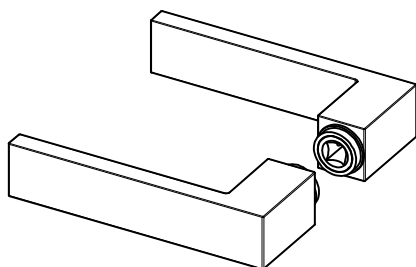

## 600E10

- Maniglia quadrata in alluminio.
- Manilla cuadrada en aluminio.
- Aluminium square lever handle.
- Viereckiger Drücker aus Aluminium.
- Poignée carrée en aluminium.

QUADRO MANIGLIA INCLUSO  
CUADRO MANILLA INLCUIDO  
INCLUDED LEVER HANDLE FIT  
INKLUSIVE TÜRGRIFFTIFT  
CADRE CARRÉ INCLUS

## 601E10

- Maniglia ergonomica in alluminio.
- Manilla ergonómica en aluminio.
- Aluminium ergonomic lever handle.
- Ergonomischer Drücker aus Aluminium.
- Poignée ergonomique en aluminium.

QUADRO MANIGLIA INCLUSO  
CUADRO MANILLA INLCUIDO  
INCLUDED LEVER HANDLE FIT  
INKLUSIVE TÜRGRIFFTIFT  
CADRE CARRÉ INCLUS

## 602E10

- Maniglia quadrata in zama.
- Manilla cuadrada en zama.
- Zamak square lever handle.
- Viereckiger Drücker aus Zamak.
- Poignée carrée en zamak.

QUADRO MANIGLIA INCLUSO  
CUADRO MANILLA INLCUIDO  
INCLUDED LEVER HANDLE FIT  
INKLUSIVE TÜRGRIFFTIFT  
CADRE CARRÉ INCLUS