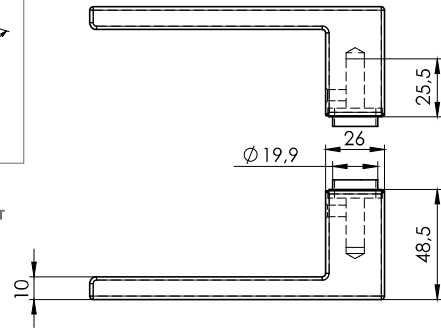

## 600E10

- Maniglia quadrata in alluminio.
- Manilla cuadrada en aluminio.
- Aluminium square lever handle.
- Viereckiger Drücker aus Aluminium.
- Poignée carrée en aluminium.

QUADRO MANIGLIA INCLUSO  
CUADRO MANILLA INLCUIDO  
INCLUDED LEVER HANDLE FIT  
INKLUSIVE TÜRGRIFFTIFT  
CADRE CARRÉ INCLUS

## 601E10

- Maniglia ergonomica in alluminio.
- Manilla ergonómica en aluminio.
- Aluminium ergonomic lever handle.
- Ergonomischer Drücker aus Aluminium.
- Poignée ergonomique en aluminium.

QUADRO MANIGLIA INCLUSO  
CUADRO MANILLA INLCUIDO  
INCLUDED LEVER HANDLE FIT  
INKLUSIVE TÜRGRIFFTIFT  
CADRE CARRÉ INCLUS

## 602E10

- Maniglia quadrata in zama.
- Manilla cuadrada en zama.
- Zamak square lever handle.
- Viereckiger Drücker aus Zamak.
- Poignée carrée en zamak.

QUADRO MANIGLIA INCLUSO  
CUADRO MANILLA INLCUIDO  
INCLUDED LEVER HANDLE FIT  
INKLUSIVE TÜRGRIFFTIFT  
CADRE CARRÉ INCLUS