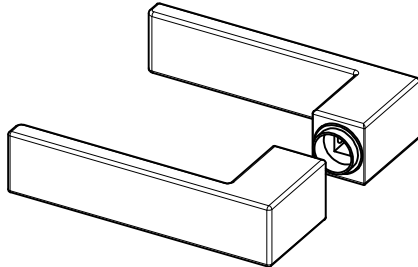

## 600E10

- Maniglia quadrata in alluminio.
- Manilla cuadrada en aluminio.
- Aluminium square lever handle.
- Viereckiger Drücker aus Aluminium.
- Poignée carrée en aluminium.

QUADRO MANIGLIA INCLUSO  
CUADRO MANILLA INLCUIDO  
INCLUDED LEVER HANDLE FIT  
INKLUSIVE TÜRGRIFFTIFT  
CADRE CARRÉ INCLUS

## 601E10

- Maniglia ergonomica in alluminio.
- Manilla ergonómica en aluminio.
- Aluminium ergonomic lever handle.
- Ergonomischer Drücker aus Aluminium.
- Poignée ergonomique en aluminium.

QUADRO MANIGLIA INCLUSO  
CUADRO MANILLA INLCUIDO  
INCLUDED LEVER HANDLE FIT  
INKLUSIVE TÜRGRIFFTIFT  
CADRE CARRÉ INCLUS

## 602E10

- Maniglia quadrata in zama.
- Manilla cuadrada en zama.
- Zamak square lever handle.
- Viereckiger Drücker aus Zamak.
- Poignée carrée en zamak.

QUADRO MANIGLIA INCLUSO  
CUADRO MANILLA INLCUIDO  
INCLUDED LEVER HANDLE FIT  
INKLUSIVE TÜRGRIFFTIFT  
CADRE CARRÉ INCLUS