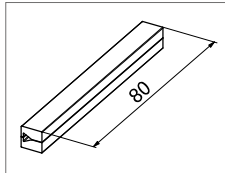

## 600E10

- Maniglia quadrata in alluminio.
- Manilla cuadrada en aluminio.
- Aluminium square lever handle.
- Viereckiger Drücker aus Aluminium.
- Poignée carrée en aluminium.

QUADRO MANIGLIA INCLUSO  
CUADRO MANILLA INLCUIDO  
INCLUDED LEVER HANDLE FIT  
INKLUSIVE TÜRGRIFFTIFT  
CADRE CARRÉ INCLUS

## 601E10

- Maniglia ergonomica in alluminio.
- Manilla ergonómica en aluminio.
- Aluminium ergonomic lever handle.
- Ergonomischer Drücker aus Aluminium.
- Poignée ergonomique en aluminium.

QUADRO MANIGLIA INCLUSO  
CUADRO MANILLA INLCUIDO  
INCLUDED LEVER HANDLE FIT  
INKLUSIVE TÜRGRIFFTIFT  
CADRE CARRÉ INCLUS

## 602E10

- Maniglia quadrata in zama.
- Manilla cuadrada en zama.
- Zamak square lever handle.
- Viereckiger Drücker aus Zamak.
- Poignée carrée en zamak.

QUADRO MANIGLIA INCLUSO  
CUADRO MANILLA INLCUIDO  
INCLUDED LEVER HANDLE FIT  
INKLUSIVE TÜRGRIFFTIFT  
CADRE CARRÉ INCLUS