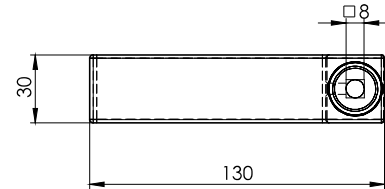

## 600E10

- Maniglia quadrata in alluminio.
- Manilla cuadrada en aluminio.
- Aluminium square lever handle.
- Viereckiger Drücker aus Aluminium.
- Poignée carrée en aluminium.

QUADRO MANIGLIA INCLUSO  
CUADRO MANILLA INLCUIDO  
INCLUDED LEVER HANDLE FIT  
INKLUSIVE TÜRGRIFFTIFT  
CADRE CARRÉ INCLUS

## 601E10

- Maniglia ergonomica in alluminio.
- Manilla ergonómica en aluminio.
- Aluminium ergonomic lever handle.
- Ergonomischer Drücker aus Aluminium.
- Poignée ergonomique en aluminium.

QUADRO MANIGLIA INCLUSO  
CUADRO MANILLA INLCUIDO  
INCLUDED LEVER HANDLE FIT  
INKLUSIVE TÜRGRIFFTIFT  
CADRE CARRÉ INCLUS

## 602E10

- Maniglia quadrata in zama.
- Manilla cuadrada en zama.
- Zamak square lever handle.
- Viereckiger Drücker aus Zamak.
- Poignée carrée en zamak.

QUADRO MANIGLIA INCLUSO  
CUADRO MANILLA INLCUIDO  
INCLUDED LEVER HANDLE FIT  
INKLUSIVE TÜRGRIFFTIFT  
CADRE CARRÉ INCLUS