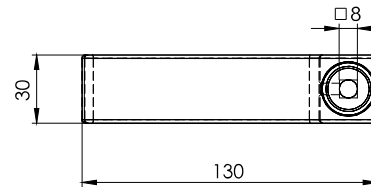

## 600E10

- Maniglia quadrata in alluminio.
- Manilla cuadrada en aluminio.
- Aluminium square lever handle.
- Viereckiger Drücker aus Aluminium.
- Poignée carrée en aluminium.

QUADRO MANIGLIA INCLUSO  
CUADRO MANILLA INLCUIDO  
INCLUDED LEVER HANDLE FIT  
INKLUSIVE TÜRGRIFFTIFT  
CADRE CARRÉ INCLUS

## 601E10

- Maniglia ergonomica in alluminio.
- Manilla ergonómica en aluminio.
- Aluminium ergonomic lever handle.
- Ergonomischer Drücker aus Aluminium.
- Poignée ergonomique en aluminium.

QUADRO MANIGLIA INCLUSO  
CUADRO MANILLA INLCUIDO  
INCLUDED LEVER HANDLE FIT  
INKLUSIVE TÜRGRIFFTIFT  
CADRE CARRÉ INCLUS

## 602E10

- Maniglia quadrata in zama.
- Manilla cuadrada en zama.
- Zamak square lever handle.
- Viereckiger Drücker aus Zamak.
- Poignée carrée en zamak.

QUADRO MANIGLIA INCLUSO  
CUADRO MANILLA INLCUIDO  
INCLUDED LEVER HANDLE FIT  
INKLUSIVE TÜRGRIFFTIFT  
CADRE CARRÉ INCLUS