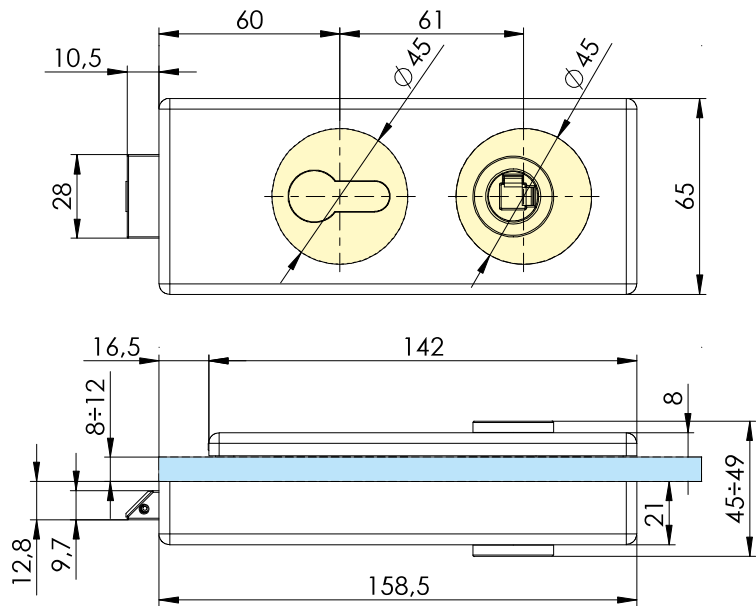

681WSC

LOQ

- Serratura orizzontale in battuta con foro maniglia e foro cilindro.
- Cerradura horizontal con cuadro manilla y cilindro.
- Horizontal lock with hole for handle and hole for cylinder.
- Horizontales Eckform-Schloss mit Drückerführung und für PZ-Schloss vorge richtet. Für Anschlagtüren.
- Serrure horizontale en butée avec trou pour la poignée et trou pour le cylindre.

681W01

LOQ

- Serratura orizzontale in battuta solo foro maniglia.
- Cerradura horizontal con tope y cuadro manilla.
- Horizontal lock with hole for handle. For doors with stop.
- Horizontales Eckform-Schloss mit Drückerführung hinten. Für Anschlagtüren.
- Serrure horizontale en butée avec trou pour la poignée.