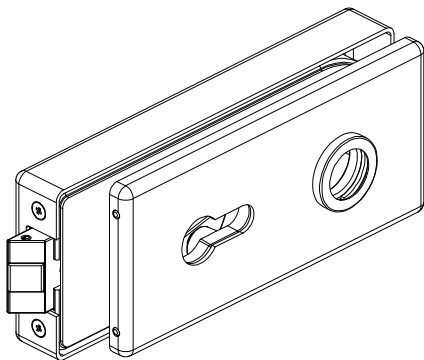

681WSC

LOQ

- Serratura orizzontale in battuta con foro maniglia e foro cilindro.
- Cerradura horizontal con cuadro manilla y cilindro.
- Horizontal lock with hole for handle and hole for cylinder.
- Horizontales Eckform-Schloss mit Drückerführung und für PZ-Schloss vorge richtet. Für Anschlagtüren.
- Serrure horizontale en butée avec trou pour la poignée et trou pour le cylindre.

681W01

LOQ

- Serratura orizzontale in battuta solo foro maniglia.
- Cerradura horizontal con tope y cuadro manilla.
- Horizontal lock with hole for handle. For doors with stop.
- Horizontales Eckform-Schloss mit Drückerführung hinten. Für Anschlagtüren.
- Serrure horizontale en butée avec trou pour la poignée.