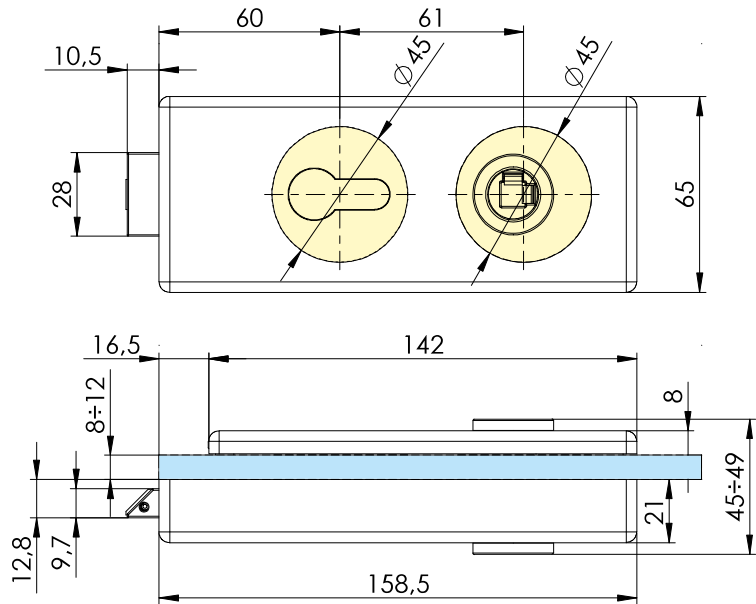

681WSC

LOQ

- Serratura orizzontale in battuta con foro maniglia e foro cilindro.
- Cerradura horizontal con cuadro manilla y cilindro.
- Horizontal lock with hole for handle and hole for cylinder.
- Horizontales Eckform-Schloss mit Drückerführung und für PZ-Schloss vorge richtet. Für Anschlagtüren.
- Serrure horizontale en butée avec trou pour la poignée et trou pour le cylindre.

681W01

LOQ

- Serratura orizzontale in battuta solo foro maniglia.
- Cerradura horizontal con tope y cuadro manilla.
- Horizontal lock with hole for handle. For doors with stop.
- Horizontales Eckform-Schloss mit Drückerführung hinten. Für Anschlagtüren.
- Serrure horizontale en butée avec trou pour la poignée.