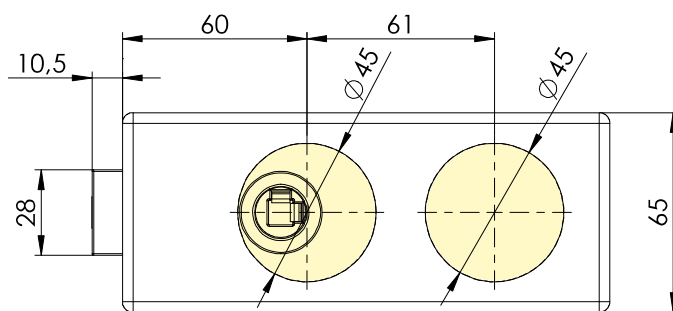

681W02

LOQ

- Serratura orizzontale in battuta solo foro maniglia.
- Cerradura horizontal con tope y cuadro manilla.
- Horizontal lock with hole for handle. For doors with stop.
- Horizontales Eckform-Schloss mit Drückerführung vorne. Für Anschlagtüren.
- Serrure horizontale en butée avec trou pour la poignée.

681W50

LOQ

- Controserratura orizzontale.
- Cerradero vidrio horizontal.
- Horizontal strike box with stop.
- Gegenkasten zum Eckform-Horizontalschloss.
- Gâche horizontale.