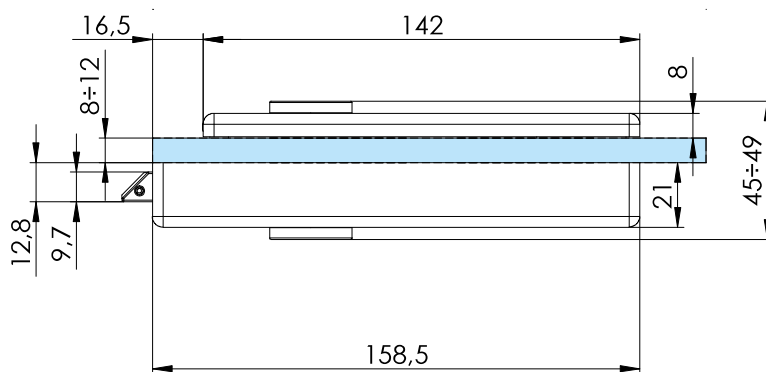

681W02

LOQ

- Serratura orizzontale in battuta solo foro maniglia.
- Cerradura horizontal con tope y cuadro manilla.
- Horizontal lock with hole for handle. For doors with stop.
- Horizontales Eckform-Schloss mit Drückerführung vorne. Für Anschlagtüren.
- Serrure horizontale en butée avec trou pour la poignée.

681W50

LOQ

- Controserratura orizzontale.
- Cerradero vidrio horizontal.
- Horizontal strike box with stop.
- Gegenkasten zum Eckform-Horizontalschloss.
- Gâche horizontale.