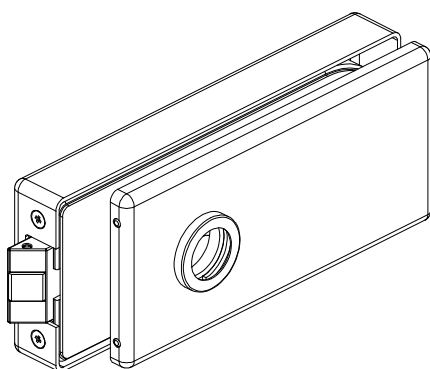

681W02

LOQ

- Serratura orizzontale in battuta solo foro maniglia.
- Cerradura horizontal con tope y cuadro manilla.
- Horizontal lock with hole for handle. For doors with stop.
- Horizontales Eckform-Schloss mit Drückerführung vorne. Für Anschlagtüren.
- Serrure horizontale en butée avec trou pour la poignée.

681W50

LOQ

- Controserratura orizzontale.
- Cerradero vidrio horizontal.
- Horizontal strike box with stop.
- Gegenkasten zum Eckform-Horizontalschloss.
- Gâche horizontale.