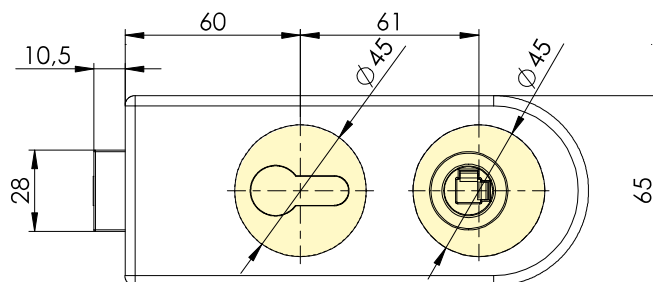

682WSC

LOQ

• Serratura orizzontale tonda in battuta con foro maniglia e foro cilindro.

• Cerradura horizontal redonda con tope y con cuadro para manilla y cilindro.

• Horizontal rounded lock with hole for handle and for cylinder. For doors with stop.

• Horizontales Rundform-Schloss mit Drückerführung für PZ-Schloss vorge richtet. Für Anschlagtüren.

• Serrure horizontale ronde en butée avec trou pour la poignée et trou pour le cylindre.

682W01

LOQ

• Serratura orizzontale tonda in battuta solo foro maniglia.

• Cerradura horizontal redonda con tope y con cuadro manilla.

• Horizontal rounded lock with hole for handle. For doors with stop.

• Horizontales Rundform-Schloss mit Drückerführung hinten. Für Anschlagtüren.