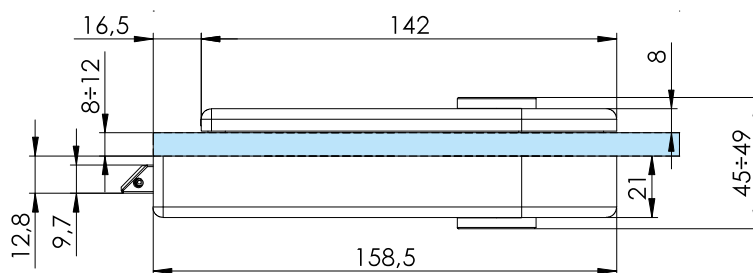

682WSC

LOQ

• Serratura orizzontale tonda in battuta con foro maniglia e foro cilindro.

• Cerradura horizontal redonda con tope y con cuadro para manilla y cilindro.

• Horizontal rounded lock with hole for handle and for cylinder. For doors with stop.

• Horizontales Rundform-Schloss mit Drückerführung für PZ-Schloss vorge richtet. Für Anschlagtüren.

• Serrure horizontale ronde en butée avec trou pour la poignée et trou pour le cylindre.

682W01

LOQ

• Serratura orizzontale tonda in battuta solo foro maniglia.

• Cerradura horizontal redonda con tope y con cuadro manilla.

• Horizontal rounded lock with hole for handle. For doors with stop.

• Horizontales Rundform-Schloss mit Drückerführung hinten. Für Anschlagtüren.