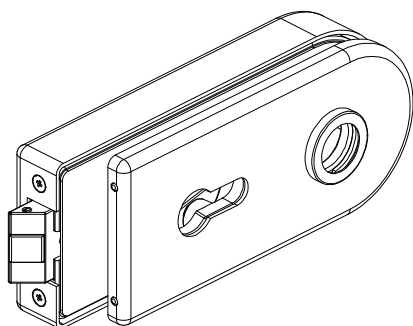

682WSC

LOQ

• Serratura orizzontale tonda in battuta con foro maniglia e foro cilindro.

• Cerradura horizontal redonda con tope y con cuadro para manilla y cilindro.

• Horizontal rounded lock with hole for handle and for cylinder. For doors with stop.

• Horizontales Rundform-Schloss mit Drückerführung für PZ-Schloss vorge richtet. Für Anschlagtüren.

• Serrure horizontale ronde en butée avec trou pour la poignée et trou pour le cylindre.

682W01

LOQ

• Serratura orizzontale tonda in battuta solo foro maniglia.

• Cerradura horizontal redonda con tope y con cuadro manilla.

• Horizontal rounded lock with hole for handle. For doors with stop.

• Horizontales Rundform-Schloss mit Drückerführung hinten. Für Anschlagtüren.

• Serrure horizontale ronde en butée avec trou pour la poignée.