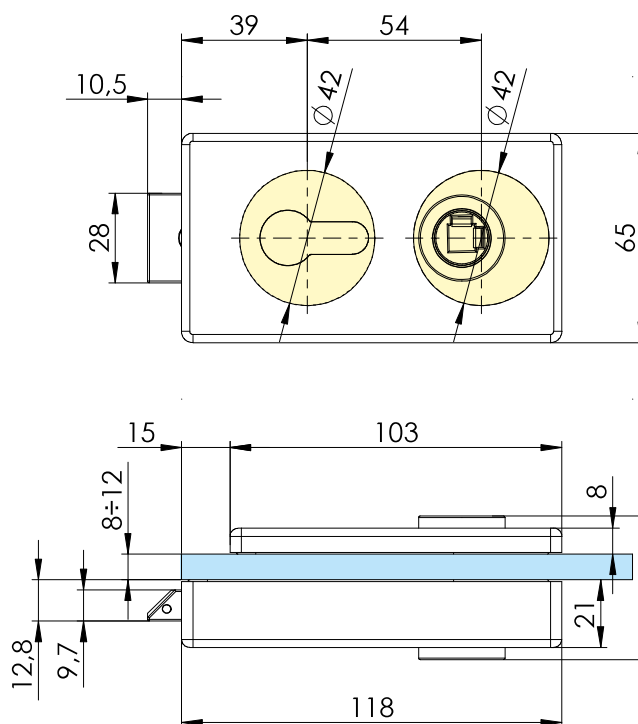

683WSC

LOQ

- Serratura orizzontale in battuta con foro maniglia e foro cilindro.
- Cerradura horizontal con tope y con cuadro manilla y cilindro.
- Horizontal lock with hole for handle and hole for cylinder. For doors with stop.
- Horizontales Eckform-Schloss mit Drückerführung und für PZ-Schloss vorgerichtet. Für Anschlagtüren.
- Serrure horizontale en butée avec trou pour la poignée et trou pour le cylindre.

683W01

LOQ

- Serratura orizzontale in battuta solo foro maniglia.
- Cerradura horizontal con tope y con cuadro para manilla.
- Horizontal lock with hole for handle. For doors with stop.
- Horizontales Eckform-Schloss mit Drückerführung hinten. Für Anschlagtüren.
- Serrure horizontale en butée avec trou pour la poignée.