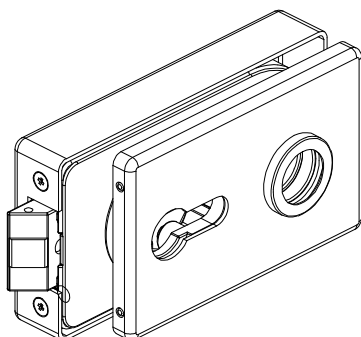

683WSC

LOQ

- Serratura orizzontale in battuta con foro maniglia e foro cilindro.
- Cerradura horizontal con tope y con cuadro manilla y cilindro.
- Horizontal lock with hole for handle and hole for cylinder. For doors with stop.
- Horizontales Eckform-Schloss mit Drückerführung und für PZ-Schloss vorgerichtet. Für Anschlagtüren.
- Serrure horizontale en butée avec trou pour la poignée et trou pour le cylindre.

683W01

LOQ

- Serratura orizzontale in battuta solo foro maniglia.
- Cerradura horizontal con tope y con cuadro para manilla.
- Horizontal lock with hole for handle. For doors with stop.
- Horizontales Eckform-Schloss mit Drückerführung hinten. Für Anschlagtüren.
- Serrure horizontale en butée avec trou pour la poignée.