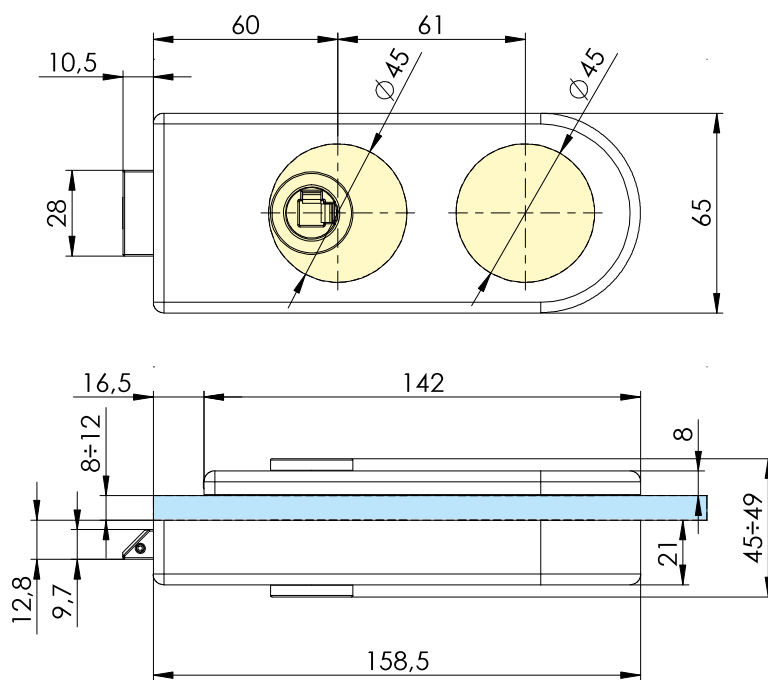

682W02

LOQ

- Serratura orizzontale tonda in battuta solo foro maniglia.
- Cerradura horizontal redonda con tope y con cuadro manilla.
- Horizontal rounded lock with hole for handle. For doors with stop.
- Horizontales Rundform-Schloss mit Drückerführung vorne. Für Anschlagtüren.
- Serrure horizontale ronde en butée avec trou pour la poignée.

682W50

LOQ

- Controserratura orizzontale tonda.
- Cerradero horizontal redondo.
- Horizontal rounded strike box with stop.
- Gegenkasten zum Rundform-Horizontalschloss.
- Gâche horizontale ronde.