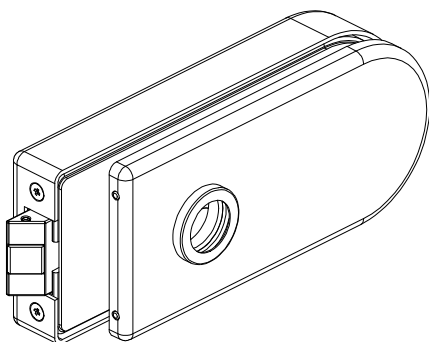

682W02

LOQ

- Serratura orizzontale tonda in battuta solo foro maniglia.
- Cerradura horizontal redonda con tope y con cuadro manilla.
- Horizontal rounded lock with hole for handle. For doors with stop.
- Horizontales Rundform-Schloss mit Drückerführung vorne. Für Anschlagtüren.
- Serrure horizontale ronde en butée avec trou pour la poignée.

682W50

LOQ

- Controserratura orizzontale tonda.
- Cerradero horizontal redondo.
- Horizontal rounded strike box with stop.
- Gegenkasten zum Rundform-Horizontalschloss.
- Gâche horizontale ronde.