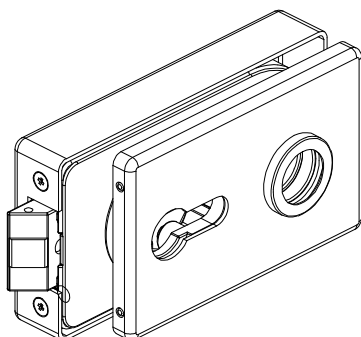

683WSC

LOQ

- Serratura orizzontale in battuta con foro maniglia e foro cilindro.
- Cerradura horizontal con tope y con cuadro manilla y cilindro.
- Horizontal lock with hole for handle and hole for cylinder. For doors with stop.
- Horizontales Eckform-Schloss mit Drückerführung und für PZ-Schloss vorgefertigt. Für Anschlagtüren.
- Serrure horizontale en butée avec trou pour la poignée et trou pour le cylindre.

683W01

LOQ

- Serratura orizzontale in battuta solo foro maniglia.
- Cerradura horizontal con tope y con cuadro para manilla.
- Horizontal lock with hole for handle. For doors with stop.
- Horizontales Eckform-Schloss mit Drückerführung hinten. Für Anschlagtüren.
- Serrure horizontale en butée avec trou pour la poignée.