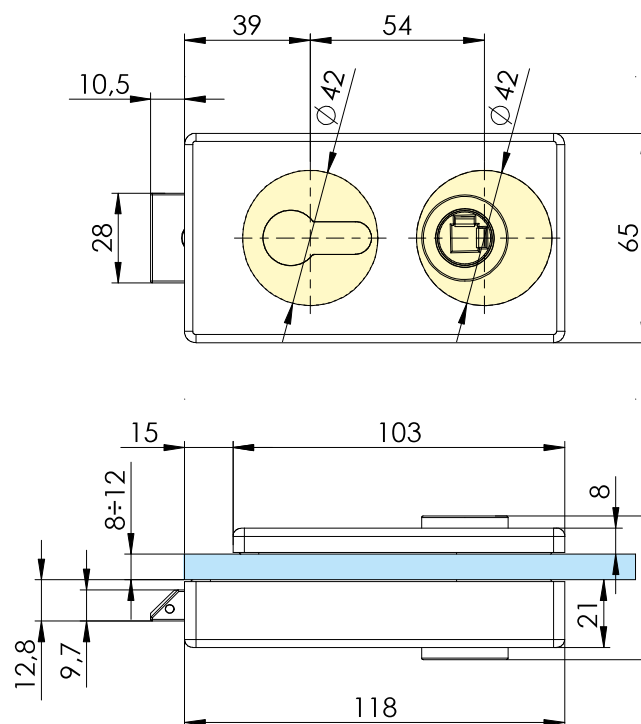

683WSC

LOQ

- Serratura orizzontale in battuta con foro maniglia e foro cilindro.
- Cerradura horizontal con tope y con cuadro manilla y cilindro.
- Horizontal lock with hole for handle and hole for cylinder. For doors with stop.
- Horizontales Eckform-Schloss mit Drückerführung und für PZ-Schloss vorgefertigt. Für Anschlagtüren.
- Serrure horizontale en butée avec trou pour la poignée et trou pour le cylindre.

683W01

LOQ

- Serratura orizzontale in battuta solo foro maniglia.
- Cerradura horizontal con tope y con cuadro para manilla.
- Horizontal lock with hole for handle. For doors with stop.
- Horizontales Eckform-Schloss mit Drückerführung hinten. Für Anschlagtüren.
- Serrure horizontale en butée avec trou pour la poignée.