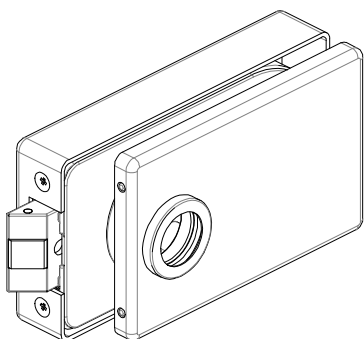

683W02

LOQ

- Serratura orizzontale in battuta solo foro maniglia.
- Cerradura horizontal con tope y con cuadro para manilla.
- Horizontal lock with hole for handle. For doors with stop.
- Horizontales Eckform-Schloss mit Drückerführung vorne. Für Anschlagtüren.
- Serrure horizontale en butée avec trou pour la poignée.

683W50

LOQ

- Controserratura orizzontale.
- Cerradero vidrio horizontal.
- Horizontal strike box with stop.
- Gegenkasten zum Eckform-Horizontal-schloss.
- Gâche horizontale.