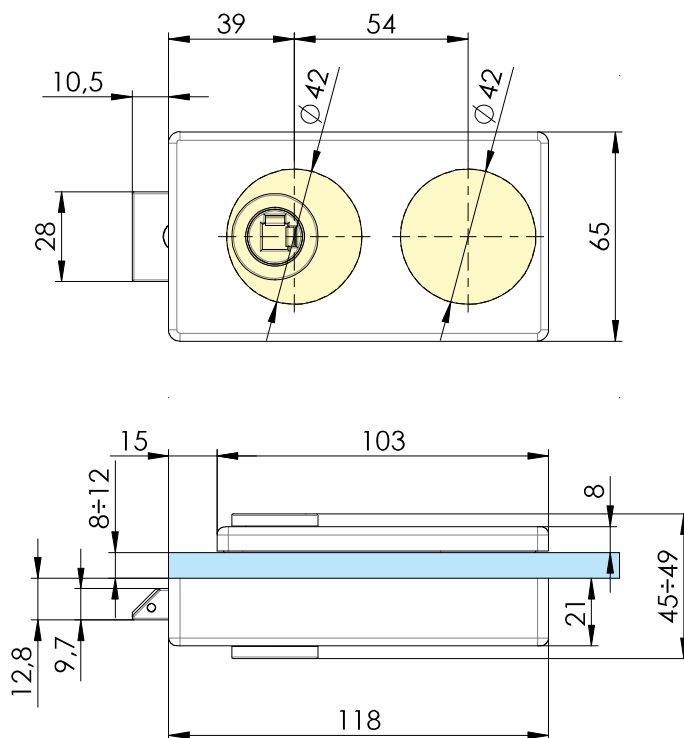

683W02

LOQ

- Serratura orizzontale in battuta solo foro maniglia.
- Cerradura horizontal con tope y con cuadro para manilla.
- Horizontal lock with hole for handle. For doors with stop.
- Horizontales Eckform-Schloss mit Drückerführung vorne. Für Anschlagtüren.
- Serrure horizontale en butée avec trou pour la poignée.

683W50

LOQ

- Controserratura orizzontale.
- Cerradero vidrio horizontal.
- Horizontal strike box with stop.
- Gegenkasten zum Eckform-Horizontal-schloss.
- Gâche horizontale.