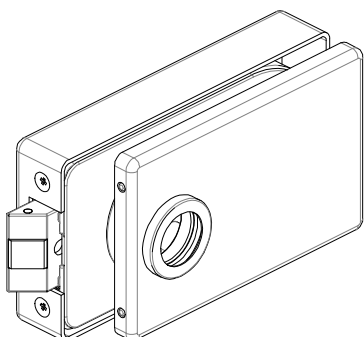

# 683W02

LOQ

- Serratura orizzontale in battuta solo foro maniglia.
- Cerradura horizontal con tope y con cuadro para manilla.
- Horizontal lock with hole for handle. For doors with stop.
- Horizontales Eckform-Schloss mit Drückerführung vorne. Für Anschlagtüren.
- Serrure horizontale en butée avec trou pour la poignée.

# 683W50

LOQ

- Controserratura orizzontale.
- Cerradero vidrio horizontal.
- Horizontal strike box with stop.
- Gegenkasten zum Eckform-Horizontal-schloss.
- Gâche horizontale.