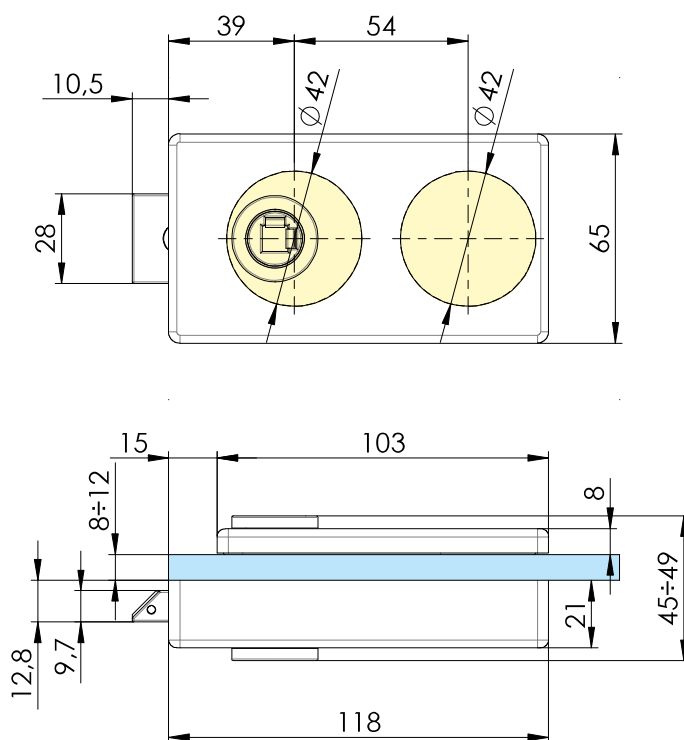

# 683W02

LOQ

- Serratura orizzontale in battuta solo foro maniglia.
- Cerradura horizontal con tope y con cuadro para manilla.
- Horizontal lock with hole for handle. For doors with stop.
- Horizontales Eckform-Schloss mit Drückerführung vorne. Für Anschlagtüren.
- Serrure horizontale en butée avec trou pour la poignée.

# 683W50

LOQ

- Controserratura orizzontale.
- Cerradero vidrio horizontal.
- Horizontal strike box with stop.
- Gegenkasten zum Eckform-Horizontal-schloss.
- Gâche horizontale.