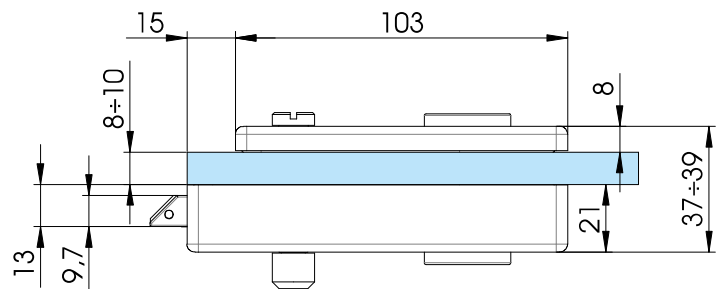

# 685W30

- Serratura per bagno con pomolo/coin con libero/occupato. Facile e veloce inversione pomolo-coin.
- Cerradura de baño con pomo libre/ocupado. Inversión de pomo y coin sencilla y rápida.
- Lock for bathrooms with free/occupied pull. Quick and easy knob/coin inversion.
- Eckform-Horizontal-WC-Schloss mit Drückerführung mit Knebel und Anzeige. Einfaches Umkehr vom Knopf und Coin.
- Serrure pour salle de bain avec indicateur libre/occupé. Facile inversion de bouton et fente. indicateur libre/occupé.

DIN L Shown

DIN R Shown