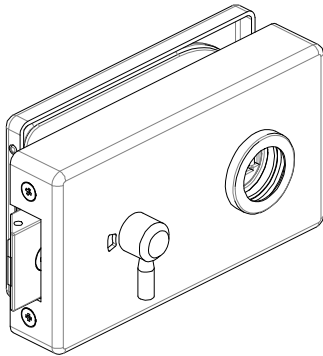

# 685W30

- Serratura per bagno con pomolo/coin con libero/occupato. Facile e veloce inversione pomolo-coin.
- Cerradura de baño con pomo libre/ocupado. Inversión de pomo y coin sencilla y rápida.
- Lock for bathrooms with free/occupied pull. Quick and easy knob/coin inversion.
- Eckform-Horizontal-WC-Schloss mit Drückerführung mit Knebel und Anzeige. Einfaches Umkehr vom Knopf und Coin.
- Serrure pour salle de bain avec indicateur libre/occupé. Facile inversion de bouton et fente. indicateur libre/occupé.