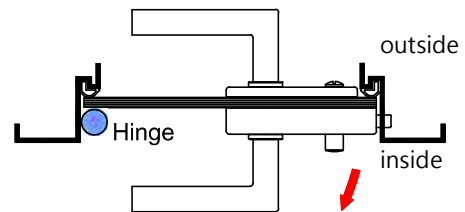

# 685W30

- Serratura per bagno con pomolo/coin con libero/occupato. Facile e veloce inversione pomolo-coin.
- Cerradura de baño con pomo libre/ocupado. Inversión de pomo y coin sencilla y rápida.
- Lock for bathrooms with free/occupied pull. Quick and easy knob/coin inversion.
- Eckform-Horizontal-WC-Schloss mit Drückerführung mit Knebel und Anzeige. Einfaches Umkehr vom Knopf und Coin.
- Serrure pour salle de bain avec indicateur libre/occupé. Facile inversion de bouton et fente. indicateur libre/occupé.

DIN L Shown

DIN R Shown