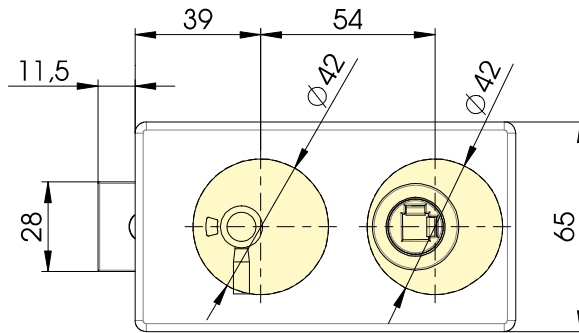

# 685W30

- Serratura per bagno con pomolo/coin con libero/occupato. Facile e veloce inversione pomolo-coin.
- Cerradura de baño con pomo libre/ocupado. Inversión de pomo y coin sencilla y rápida.
- Lock for bathrooms with free/occupied pull. Quick and easy knob/coin inversion.
- Eckform-Horizontal-WC-Schloss mit Drückerführung mit Knebel und Anzeige. Einfaches Umkehr vom Knopf und Coin.
- Serrure pour salle de bain avec indicateur libre/occupé. Facile inversion de bouton et fente. indicateur libre/occupé.

DIN L Shown

DIN R Shown