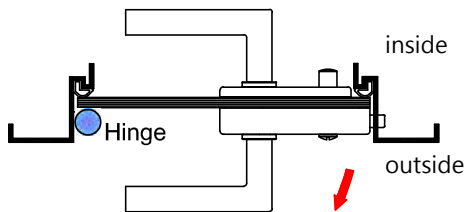

# 685W30

- Serratura per bagno con pomolo/coin con libero/occupato. Facile e veloce inversione pomolo-coin.
- Cerradura de baño con pomo libre/ocupado. Inversión de pomo y coin sencilla y rápida.
- Lock for bathrooms with free/occupied pull. Quick and easy knob/coin inversion.
- Eckform-Horizontal-WC-Schloss mit Drückerführung mit Knebel und Anzeige. Einfaches Umkehr vom Knopf und Coin.
- Serrure pour salle de bain avec indicateur libre/occupé. Facile inversion de bouton et fente. indicateur libre/occupé.

DIN L Shown

DIN R Shown