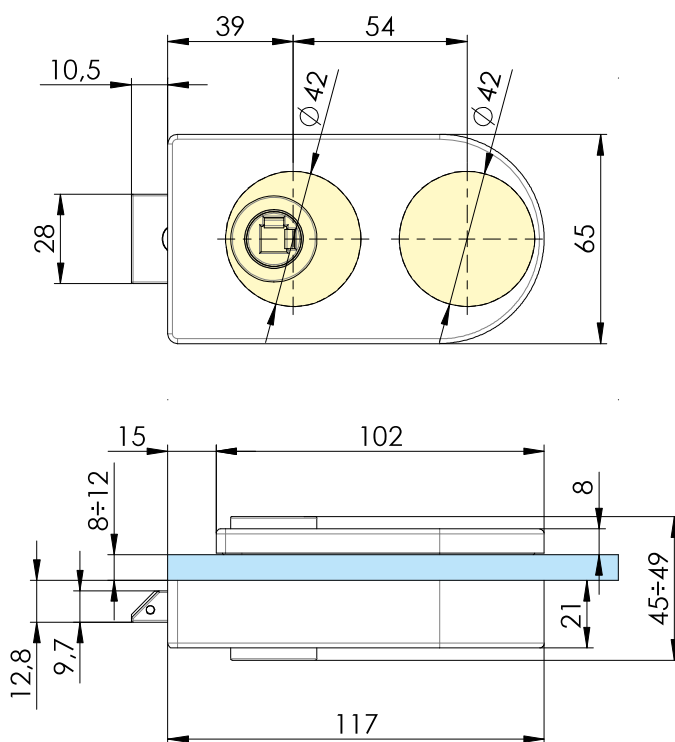

684W02

LOQ

- Serratura orizzontale tonda in battuta solo foro maniglia.
- Cerradura horizontal redonda con tope y con cuadro para manilla.
- Horizontal rounded lock with hole for handle. Four doors with stop.
- Horizontales Rundform-Schloss mit Drückerführung vorne. Für Anschlagtüren.
- Serrure horizontale ronde en butée avec trou pour la poignée.

684W50

LOQ

- Controserratura orizzontale tonda.
- Cerradero horizontal redondo.
- Horizontal rounded strike box with stop.
- Gegenkasten zum Rundform-Horizontal-schloss.
- Gâche horizontale ronde.