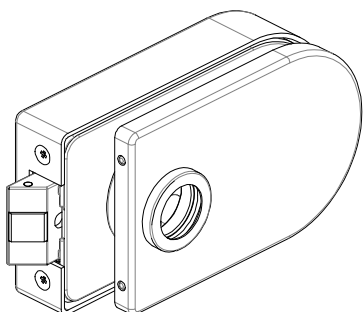

684W02

LOQ

- Serratura orizzontale tonda in battuta solo foro maniglia.
- Cerradura horizontal redonda con tope y con cuadro para manilla.
- Horizontal rounded lock with hole for handle. Four doors with stop.
- Horizontales Rundform-Schloss mit Drückerführung vorne. Für Anschlagtüren.
- Serrure horizontale ronde en butée avec trou pour la poignée.

684W50

LOQ

- Controserratura orizzontale tonda.
- Cerradero horizontal redondo.
- Horizontal rounded strike box with stop.
- Gegenkasten zum Rundform-Horizontal-schloss.
- Gâche horizontale ronde.