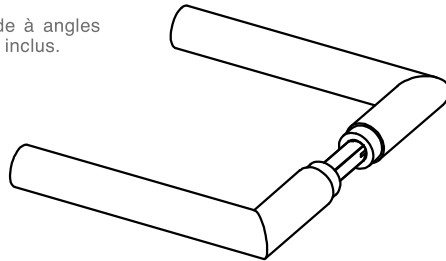

607W

- Maniglia sezione quadra. Quadro maniglia incluso.
- Manilla cuadrada. Cuadro manilla incluido.
- Square handle. Internal mechanism included.
- Viereckiger Drücker. Innenmechanismus eingeschlossen.
- Carré poignée. Mécanisme intérieur inclus.

608W

- Maniglia sezione tonda angolo quadro. Quadro maniglia incluso.
- Manilla cuadrada. Cuadro manilla incluido.
- Rounded handle in a square shape. Internal mechanism included.
- Gehrungsdrücker mit rundem Griff und Vierkantstift.
- Poignée à section ronde à angles carrés. Cadre de poignée inclus.

609W

- Maniglia sezione tonda angolo stondato. Quadro maniglia incluso.
- Manilla cuadrada. Cuadro manilla incluido.
- Rounded handle with rounded corner. Internal mechanism included.
- Rundformdrücker mit Vierkantstift.
- Poignée à section ronde à angles arrondis. Cadre de poignée inclus.