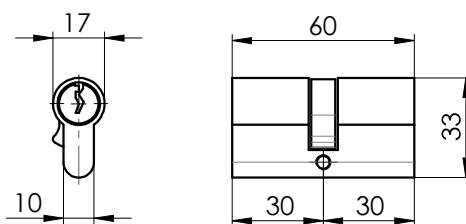

**S1671W10****LOQ**

- Cilindro chiave/chiave.
- Cilindro llave/llave.
- Cylinder key/key.
- Zylinder Schlüssel-Schlüssel.
- Cylindre clé/clé.

**S1671W21****LOQ**

- Cilindro chiave/pomolo.
- Cilindro llave/pomo.
- Cylinder key/pull.
- Zylinder Schlüssel-Knopf.
- Cylindre clé/bouton.

**S1671W23****LOQ**

- Cilindro pomolo/coin per porte bagno.
- Cilindro pomo/coin para puerta de baño.
- Cylinder pull/coin for bathroom doors.
- Zylinder Knopf-frei/besetzt für Toilettentüren.
- Cylindre bouton/pièce pour porte de salle de bain.