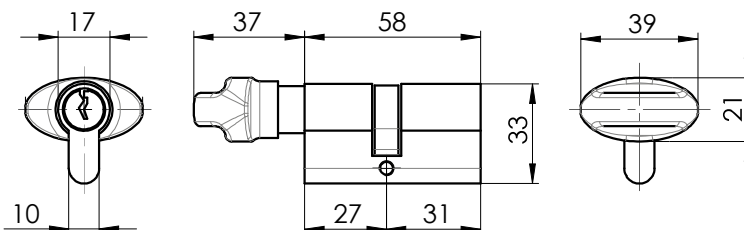

**S1671W10****LOQ**

- Cilindro chiave/chiave.
- Cilindro llave/llave.
- Cylinder key/key.
- Zylinder Schlüssel-Schlüssel.
- Cylindre clé/clé.

**S1671W21****LOQ**

- Cilindro chiave/pomolo.
- Cilindro llave/pomo.
- Cylinder key/pull.
- Zylinder Schlüssel-Knopf.
- Cylindre clé/bouton.

**S1671W23****LOQ**

- Cilindro pomolo/coin per porte bagno.
- Cilindro pomo/coin para puerta de baño.
- Cylinder pull/coin for bathroom doors.
- Zylinder Knopf-frei/besetzt für Toilettentüren.
- Cylindre bouton/pièce pour porte de salle de bain.