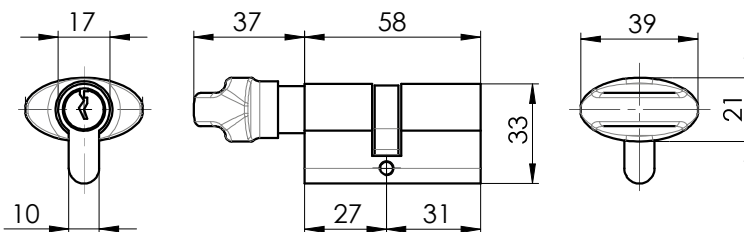

S1671W10**LOQ**

- Cilindro chiave/chiave.
- Cilindro llave/llave.
- Cylinder key/key.
- Zylinder Schlüssel-Schlüssel.
- Cylindre clé/clé.

**S1671W21****LOQ**

- Cilindro chiave/pomolo.
- Cilindro llave/pomo.
- Cylinder key/pull.
- Zylinder Schlüssel-Knopf.
- Cylindre clé/bouton.

**S1671W23****LOQ**

- Cilindro pomolo/coin per porte bagno.
- Cilindro pomo/coin para puerta de baño.
- Cylinder pull/coin for bathroom doors.
- Zylinder Knopf-frei/besetzt für Toilettüren.
- Cylindre bouton/pièce pour porte de salle de bain.