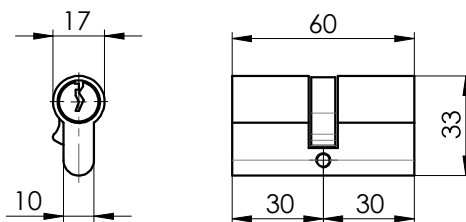

S1671W10**LOQ**

- Cilindro chiave/chiave.
- Cilindro llave/llave.
- Cylinder key/key.
- Zylinder Schlüssel-Schlüssel.
- Cylindre clé/clé.

**S1671W21****LOQ**

- Cilindro chiave/pomolo.
- Cilindro llave/pomo.
- Cylinder key/pull.
- Zylinder Schlüssel-Knopf.
- Cylindre clé/bouton.

**S1671W23****LOQ**

- Cilindro pomolo/coin per porte bagno.
- Cilindro pomo/coin para puerta de baño.
- Cylinder pull/coin for bathroom doors.
- Zylinder Knopf-frei/besetzt für Toilettüren.
- Cylindre bouton/pièce pour porte de salle de bain.