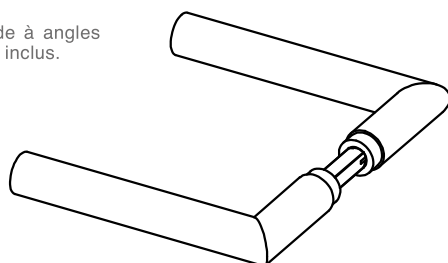

## 607W

- Maniglia sezione quadra. Quadro maniglia incluso.
- Manilla cuadrada. Cuadro manilla incluido.
- Square handle. Internal mechanism included.
- Viereckiger Drücker. Innenmechanismus eingeschlossen.
- Carré poignée. Mécanisme intérieur inclus.

## 608W

- Maniglia sezione tonda angolo quadro. Quadro maniglia incluso.
- Manilla cuadrada. Cuadro manilla incluido.
- Rounded handle in a square shape. Internal mechanism included.
- Gehrungsdrücker mit rundem Griff und Vierkantstift.
- Poignée à section ronde à angles carrés. Cadre de poignée inclus.

## 609W

- Maniglia sezione tonda angolo stondato. Quadro maniglia incluso.
- Manilla cuadrada. Cuadro manilla incluido.
- Rounded handle with rounded corner. Internal mechanism included.
- Rundformdrücker mit Vierkantstift.
- Poignée à section ronde à angles arrondis. Cadre de poignée inclus.