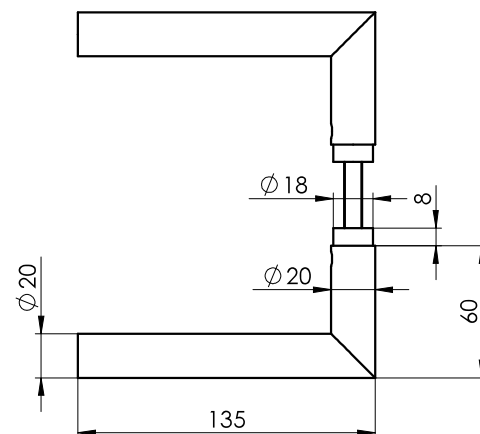

## 607W

- Maniglia sezione quadra. Quadro maniglia incluso.
- Manilla cuadrada. Cuadro manilla incluido.
- Square handle. Internal mechanism included.
- Viereckiger Drücker. Innenmechanismus eingeschlossen.
- Carré poignée. Mécanisme intérieur inclus.

## 608W

- Maniglia sezione tonda angolo quadro. Quadro maniglia incluso.
- Manilla cuadrada. Cuadro manilla incluido.
- Rounded handle in a square shape. Internal mechanism included.
- Gehrungsdrücker mit rundem Griff und Vierkantstift.
- Poignée à section ronde à angles carrés. Cadre de poignée inclus.

## 609W

- Maniglia sezione tonda angolo stondato. Quadro maniglia incluso.
- Manilla cuadrada. Cuadro manilla incluido.
- Rounded handle with rounded corner. Internal mechanism included.
- Rundformdrücker mit Vierkantstift.
- Poignée à section ronde à angles arrondis. Cadre de poignée inclus.