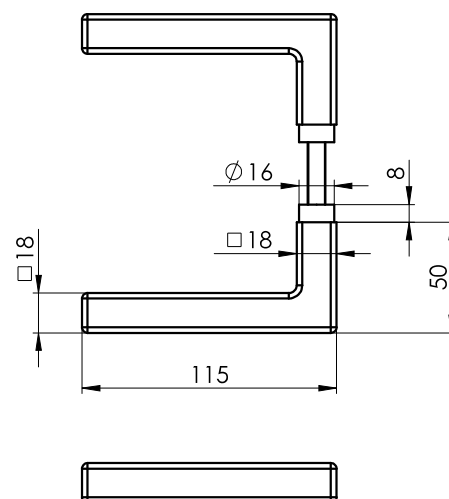

## 607W

- Maniglia sezione quadra. Quadro maniglia incluso.
- Manilla cuadrada. Cuadro manilla incluido.
- Square handle. Internal mechanism included.
- Viereckiger Drücker. Innenmechanismus eingeschlossen.
- Carré poignée. Mécanisme intérieur inclus.

## 608W

- Maniglia sezione tonda angolo quadro. Quadro maniglia incluso.
- Manilla cuadrada. Cuadro manilla incluido.
- Rounded handle in a square shape. Internal mechanism included.
- Gehrungsdrücker mit rundem Griff und Vierkantstift.
- Poignée à section ronde à angles carrés. Cadre de poignée inclus.

## 609W

- Maniglia sezione tonda angolo stondato. Quadro maniglia incluso.
- Manilla cuadrada. Cuadro manilla incluido.
- Rounded handle with rounded corner. Internal mechanism included.
- Rundformdrücker mit Vierkantstift.
- Poignée à section ronde à angles arrondis. Cadre de poignée inclus.