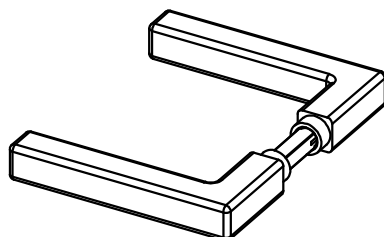

## 607W

- Maniglia sezione quadra. Quadro maniglia incluso.
- Manilla cuadrada. Cuadro manilla incluido.
- Square handle. Internal mechanism included.
- Viereckiger Drücker. Innenmechanismus eingeschlossen.
- Carré poignée. Mécanisme intérieur inclus.

## 608W

- Maniglia sezione tonda angolo quadro. Quadro maniglia incluso.
- Manilla cuadrada. Cuadro manilla incluido.
- Rounded handle in a square shape. Internal mechanism included.
- Gehrungsdrücker mit rundem Griff und Vierkantstift.
- Poignée à section ronde à angles carrés. Cadre de poignée inclus.

## 609W

- Maniglia sezione tonda angolo stondato. Quadro maniglia incluso.
- Manilla cuadrada. Cuadro manilla incluido.
- Rounded handle with rounded corner. Internal mechanism included.
- Rundformdrücker mit Vierkantstift.
- Poignée à section ronde à angles arrondis. Cadre de poignée inclus.