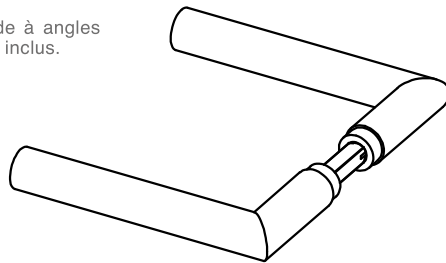

607W

- Maniglia sezione quadra. Quadro maniglia incluso.
- Manilla cuadrada. Cuadro manilla incluido.
- Square handle. Internal mechanism included.
- Viereckiger Drücker. Innenmechanismus eingeschlossen.
- Carré poignée. Mécanisme intérieur inclus.

608W

- Maniglia sezione tonda angolo quadro. Quadro maniglia incluso.
- Manilla cuadrada. Cuadro manilla incluido.
- Rounded handle in a square shape. Internal mechanism included.
- Gehrungsdrücker mit rundem Griff und Vierkantstift.
- Poignée à section ronde à angles carrés. Cadre de poignée inclus.

609W

- Maniglia sezione tonda angolo stondato. Quadro maniglia incluso.
- Manilla cuadrada. Cuadro manilla incluido.
- Rounded handle with rounded corner. Internal mechanism included.
- Rundformdrücker mit Vierkantstift.
- Poignée à section ronde à angles arrondis. Cadre de poignée inclus.