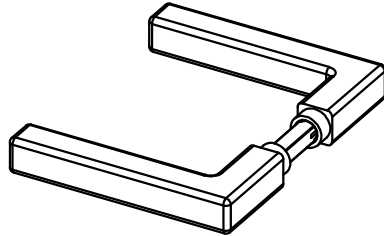

607W

- Maniglia sezione quadra. Quadro maniglia incluso.
- Manilla cuadrada. Cuadro manilla incluido.
- Square handle. Internal mechanism included.
- Viereckiger Drücker. Innenmechanismus eingeschlossen.
- Carré poignée. Mécanisme intérieur inclus.

608W

- Maniglia sezione tonda angolo quadro. Quadro maniglia incluso.
- Manilla cuadrada. Cuadro manilla incluido.
- Rounded handle in a square shape. Internal mechanism included.
- Gehrungsdrücker mit rundem Griff und Vierkantstift.
- Poignée à section ronde à angles carrés. Cadre de poignée inclus.

609W

- Maniglia sezione tonda angolo stondato. Quadro maniglia incluso.
- Manilla cuadrada. Cuadro manilla incluido.
- Rounded handle with rounded corner. Internal mechanism included.
- Rundformdrücker mit Vierkantstift.
- Poignée à section ronde à angles arrondis. Cadre de poignée inclus.