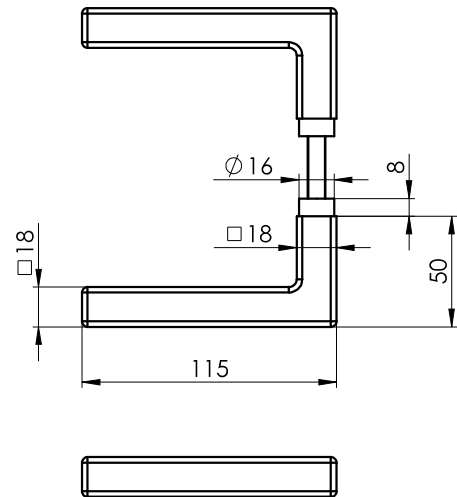

607W

- Maniglia sezione quadra. Quadro maniglia incluso.
- Manilla cuadrada. Cuadro manilla incluido.
- Square handle. Internal mechanism included.
- Viereckiger Drücker. Innenmechanismus eingeschlossen.
- Carré poignée. Mécanisme intérieur inclus.

608W

- Maniglia sezione tonda angolo quadro. Quadro maniglia incluso.
- Manilla cuadrada. Cuadro manilla incluido.
- Rounded handle in a square shape. Internal mechanism included.
- Gehrungsdrücker mit rundem Griff und Vierkantstift.
- Poignée à section ronde à angles carrés. Cadre de poignée inclus.

609W

- Maniglia sezione tonda angolo stondato. Quadro maniglia incluso.
- Manilla cuadrada. Cuadro manilla incluido.
- Rounded handle with rounded corner. Internal mechanism included.
- Rundformdrücker mit Vierkantstift.
- Poignée à section ronde à angles arrondis. Cadre de poignée inclus.