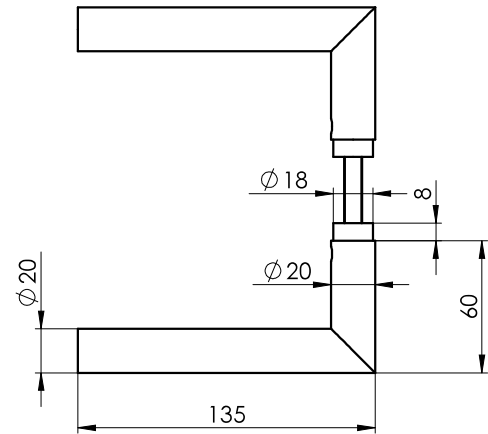

607W

- Maniglia sezione quadra. Quadro maniglia incluso.
- Manilla cuadrada. Cuadro manilla incluido.
- Square handle. Internal mechanism included.
- Viereckiger Drücker. Innenmechanismus eingeschlossen.
- Carré poignée. Mécanisme intérieur inclus.

608W

- Maniglia sezione tonda angolo quadro. Quadro maniglia incluso.
- Manilla cuadrada. Cuadro manilla incluido.
- Rounded handle in a square shape. Internal mechanism included.
- Gehrungsdrücker mit rundem Griff und Vierkantstift.
- Poignée à section ronde à angles carrés. Cadre de poignée inclus.

609W

- Maniglia sezione tonda angolo stondato. Quadro maniglia incluso.
- Manilla cuadrada. Cuadro manilla incluido.
- Rounded handle with rounded corner. Internal mechanism included.
- Rundformdrücker mit Vierkantstift.
- Poignée à section ronde à angles arrondis. Cadre de poignée inclus.