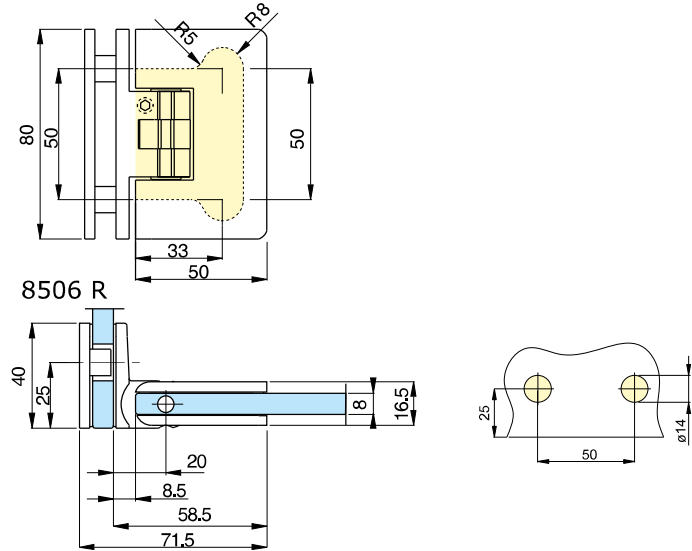

8506R

- * Per porte con peso superiore ai 40 kg e di larghezza oltre i 700 mm si consiglia l'utilizzo di n° 3 cerniere
- * Para puertas con un peso superior a los 40 kg y con más de 700 mm de ancho se aconseja utilizar 3 bisagras
- * For doors with weight higher than 40 Kgs and largeness higher than 700 mm we suggest to use 3 hinges
- * Für Türe mit größerem Gewicht als 40 Kgs und größerer Breite als 700 mm schlagen wir die Verwendung von 3 Beschlägen vor
- * Pour des portes d'un poids supérieur à 40 kg et d'une largeur supérieure à 700 mm, nous conseillons d'utiliser 3 charnières

- Cerniera a scatto regolabile vetro-vetro 90° per box doccia. Stop a 0° +90° -90°.
- Bisagra con retención regulable vidrio-vidrio 90° para box ducha. Tope a 0° +90° -90°.
- Adjustable clicking hinge glass to glass for shower boxes. 90°. Stop at 0° +90° -90°.
- Feinjustierbares Duschtürband Glas-Glas, 90°. Feststellung bei 0°+90°-90°.
- Charnière à retenue réglable verre-verre 90° pour cabine de douche. Arrêt à 0° +90° -90°.

- Cerniera a scatto regolabile vetro-vetro 135° per box doccia. Stop a 0° +90° -90°.
- Bisagra con retención regulable vidrio-vidrio 135° para box ducha. Tope a 0° +90° -90°.
- Adjustable clicking hinge glass to glass for shower boxes. 135°. Stop at 0° +90° -90°.
- Feinjustierbares Duschtürband Glas-Glas, 135°. Feststellung bei 0°+90°-90°.
- Charnière à retenue réglable verre-verre 135° pour cabine de douche. Arrêt à 0° +90° -90°.