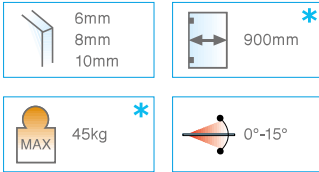

8506R

- * Per porte con peso superiore ai 40 kg e di larghezza oltre i 700 mm si consiglia l'utilizzo di n° 3 cerniere
- * Para puertas con un peso superior a los 40 kg y con más de 700 mm de ancho se aconseja utilizar 3 bisagras
- * For doors with weight higher than 40 Kgs and largeness higher than 700 mm we suggest to use 3 hinges
- * Für Türe mit größerem Gewicht als 40 Kgs und größerer Breite als 700 mm schlagen wir die Verwendung von 3 Beschlägen vor
- * Pour des portes d'un poids supérieur à 40 kg et d'une largeur supérieure à 700 mm, nous conseillons d'utiliser 3 charnières

- Cerniera a scatto regolabile vetro-vetro 90° per box doccia. Stop a 0° +90° -90°.
- Bisagra con retención regulable vidrio-vidrio 90° para box ducha. Tope a 0° +90° -90°.
- Adjustable clicking hinge glass to glass for shower boxes. 90°. Stop at 0° +90° -90°.
- Feinjustierbares Duschtürband Glas-Glas, 90°. Feststellung bei 0°+90°-90°.
- Charnière à retenue réglable verre-verre 90° pour cabine de douche. Arrêt à 0° +90° -90°.

- Cerniera a scatto regolabile vetro-vetro 135° per box doccia. Stop a 0° +90° -90°.
- Bisagra con retención regulable vidrio-vidrio 135° para box ducha. Tope a 0° +90° -90°.
- Adjustable clicking hinge glass to glass for shower boxes. 135°. Stop at 0° +90° -90°.
- Feinjustierbares Duschtürband Glas-Glas, 135°. Feststellung bei 0°+90°-90°.
- Charnière à retenue réglable verre-verre 135° pour cabine de douche. Arrêt à 0° +90° -90°.