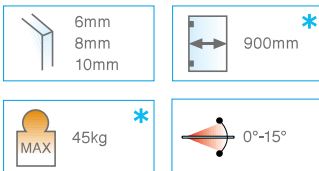

8507R

- Per porte con peso superiore ai 40 kg e di larghezza oltre i 700 mm si consiglia l'utilizzo di n° 3 cerniere
- Para puertas con un peso superior a los 40 kg y con más de 700 mm de ancho se aconseja utilizar 3 bisagras
- For doors with weight higher than 40 Kgs and largeness higher than 700 mm we suggest to use 3 hinges
- Für Türe mit größerem Gewicht als 40 Kgs und größerer Breite als 700 mm schlagen wir die Verwendung von 3 Beschlägen vor
- Pour des portes d'un poids supérieur à 40 kg et d'une largeur supérieure à 700 mm, nous conseillons d'utiliser 3 charnières

- Cerniera a scatto regolabile vetro-vetro 135° per box doccia. Stop a 0° +90° -90°.
- Bisagra con retención regulable vidrio-vidrio 135° para box ducha. Tope a 0° +90° -90°.
- Adjustable clicking hinge glass to glass for shower boxes. 135°. Stop at 0° +90° -90°.
- Feinjustierbares Duschtürband Glas-Glas, 135°. Feststellung bei 0°+90°-90°.
- Charnière à retenue réglable verre-verre 135° pour cabine de douche. Arrêt à 0° +90° -90°.