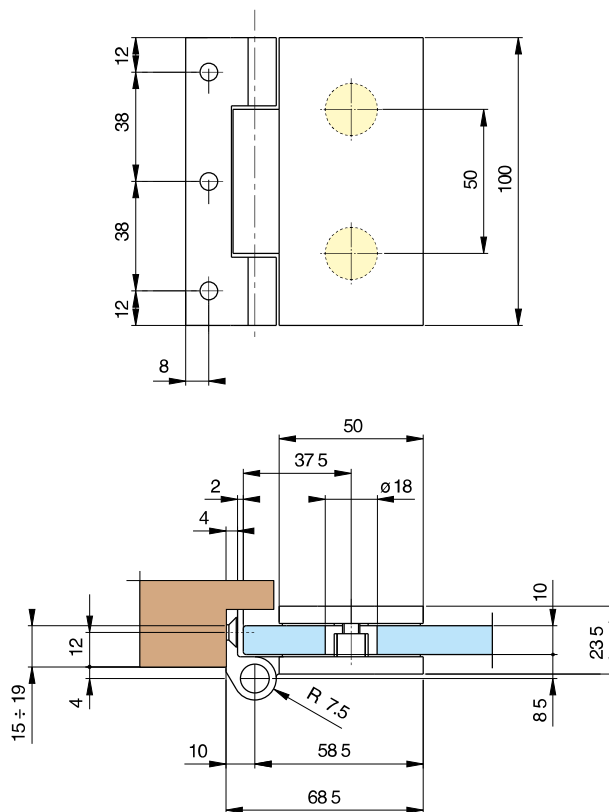

8653

- Cerniera laterale per stipite stretto.
- Bisagra lateral.
- Side hinge for narrow door-jambs.
- Seitliches Scharnier für schmale Türpfosten.
- Charnière latérale pour chambranle étroit.

8654

- Cerniera laterale per stipite stretto.
- Bisagra lateral pequeña.
- Side hinge for narrow door-jambs.
- Seitliches Scharnier für schmale Türpfosten.
- Charnière latérale pour chambranle étroit.