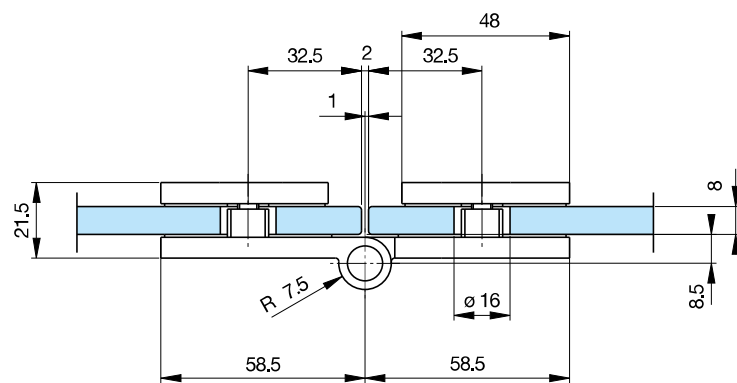

8655

- Cerniera laterale piccola vetro-vetro. 180°.
- Bisagra lateral pequeña vidrio-vidrio. 180°.
- Small side hinge glass to glass. 180°.
- Kleines, seitliches Scharnier Glas-Glas. 180°.
- Petite charnière latérale verre-verre 180°.

8660

- Cerniera laterale tonda per stipiti da 20 a 30mm.
- Bisagra lateral redonda para jamba de 20 a 30mm.
- Rounded side hinge for door-jamb's of 20 to 30mm.
- Rundes seitliches Scharnier für Türpfosten von 20 bis 30mm.
- Charnière latérale ronde pour chambranles de 20 à 30 mm.