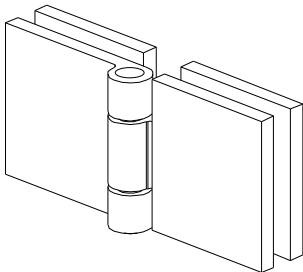

8655

- Cerniera laterale piccola vetro-vetro. 180°.
- Bisagra lateral pequeña vidrio-vidrio. 180°.
- Small side hinge glass to glass. 180°.
- Kleines, seitliches Scharnier Glas-Glas. 180°.
- Petite charnière latérale verre-verre 180°.

8660

- Cerniera laterale tonda per stipiti da 20 a 30mm.
- Bisagra lateral redonda para jamba de 20 a 30mm.
- Rounded side hinge for door-jamb's of 20 to 30mm.
- Rundes seitliches Scharnier für Türpfosten von 20 bis 30mm.
- Charnière latérale ronde pour chambranles de 20 à 30 mm.