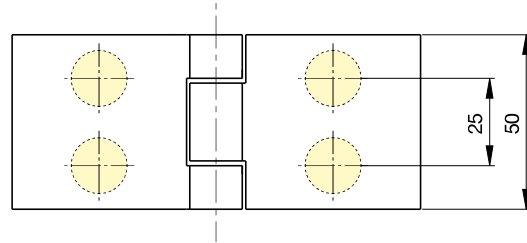

8655

- Cerniera laterale piccola vetro-vetro. 180°.
- Bisagra lateral pequeña vidrio-vidrio. 180°.
- Small side hinge glass to glass. 180°.
- Kleines, seitliches Scharnier Glas-Glas. 180°.
- Petite charnière latérale verre-verre 180°.

8660

- Cerniera laterale tonda per stipiti da 20 a 30mm.
- Bisagra lateral redonda para jamba de 20 a 30mm.
- Rounded side hinge for door-jamb's of 20 to 30mm.
- Rundes seitliches Scharnier für Türpfosten von 20 bis 30mm.
- Charnière latérale ronde pour chambranles de 20 à 30 mm.